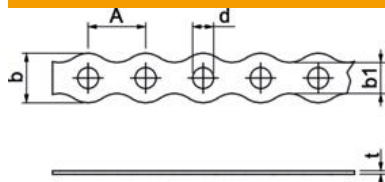

# Tehnisko datu lapa

Perforēta montāžas lente, viļņota

Preces numurs: 1475927

Perforēta montāžas lente gofrētā formā, piem., cauruļu montāžai pie sienas un griestiem. Ruļļu kārbā.

**St** Tērauds

**FS** cinkots

## Pamatdati

Preces numurs	1475927
Tips	MZ090 LII17 FS
Apzīmējums 1	Montāžas lente
Apzīmējums 2	perforēta
Ražotājs	OBO
Izmērs	17x0,7mm
Materiāls	Tērauds
Virsmas standarts	DIN EN 10346
Mazākā VK vienība	1
Daudzuma mērvienība	Gabals
Svars	77,1 kg
Svara vienība	kg/100 gab.

## Izmēri

Izmēri	17x0,7
Izmērs A	13 mm
Izmērs b	17 mm
Izmērs d	6,8 mm
Izmērs t	0,7 mm

## Tehniskie dati

Izpildījums	perforēts
Cauruma diametrs uz rulli	6,8 mm
Perforācija	apaļš