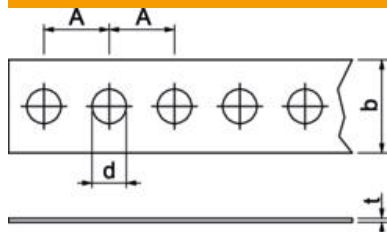

Tehnisko datu lapa

Perforēta montāžas lente

Preces numurs: 1475917

Perforēta montāžas lente gofrētā formā, piem., cauruļu montāžai pie sienas un griestiem. Ruļļu kārbā.

St Tērauds

FS cinkots

Pamatdati

Preces numurs	1475917
Tips	MZ029 LIII25 FS
Apzīmējums 1	Montāžas lente
Apzīmējums 2	perforēta
Ražotājs	OBO
Izmērs	25x0,7mm
Materiāls	Tērauds
Virsmas	cinkots
Virsmas standarts	DIN EN 10346
Mazākā VK vienība	1
Daudzuma mērvienība	Gabals
Svars	118,4 kg
Svara vienība	kg/100 gab.

Tehnisko datu lapa

Perforēta montāžas lente

Preces numurs: 1475917

Izmēri

Izmēri	25 x 0,7
Izmērs A	15 mm
Izmērs b	25 mm
Izmērs d	8,5 mm
Izmērs t	0,7 mm

Tehniskie dati

Izpildījums	perforēts
Lielums	III
Cauruma diametrs	8,5 mm
uz rulli	10
Perforācija	apaļš/četrstūra