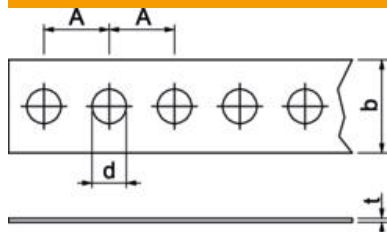

### Pamatdati

Preces numurs	1475914
Tips	MZ029 LII17 FS
Apzīmējums 1	Montāžas lente
Apzīmējums 2	perforēta
Ražotājs	OBO
Izmērs	17x0,7mm
Materiāls	Tērauds
Virsmas	cinkots
Virsmas standarts	DIN EN 10346
Mazākā VK vienība	1
Daudzuma mērvienība	Gabals
Svars	79,4 kg
Svara vienība	kg/100 gab.

### Izmēri

Izmēri	17 x 0,7
Izmērs A	12 mm
Izmērs b	17 mm
Izmērs d	6,3 mm
Izmērs t	0,7 mm

### Tehniskie dati

Izpildījums	perforēts
Lielums	II
Cauruma diametrs	6,3 mm
uz rulli	10
Perforācija	apaļš/četrstūra