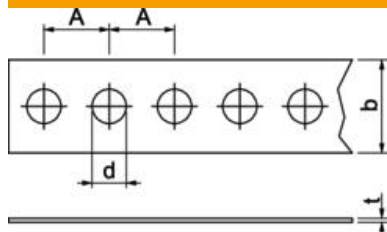

Tehnisko datu lapa

Perforēta montāžas lente

Preces numurs: 1475928

Perforēta montāžas lente gofrētā formā, piem., cauruļu montāžai pie sienas un griestiem. Ruļļu kārbā.

St Tērauds

FS cinkots

Pamatdati

Preces numurs	1475928
Tips	MZ029 LII17 25FS
Apzīmējums 1	Montāžas lente
Apzīmējums 2	perforēta
Ražotājs	OBO
Izmērs	17x0,7mm
Materiāls	Tērauds
Virsmas standarts	DIN EN 10346
Mazākā VK vienība	1
Daudzuma mērvienība	Gabals
Svars	198,5 kg
Svara vienība	kg/100 gab.

Tehnisko datu lapa

Perforēta montāžas lente

Preces numurs: 1475928

Izmēri

Izmēri	17x0,7
Izmērs A	12 mm
Izmērs b	17 mm
Izmērs d	6,3 mm
Izmērs t	0,7 mm

Tehniskie dati

Izpildījums	perforēts
Cauruma diametrs	6,3 mm
uz rulli	25
Perforācija	apaļš/cetrstūra