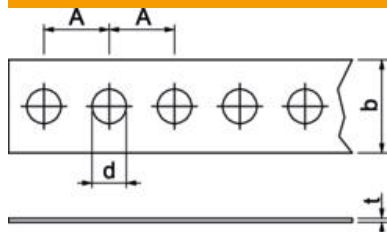

### Pamatdati

Preces numurs	1475912
Tips	MZ029 L112 FS
Apzīmējums 1	Montāžas lente
Apzīmējums 2	perforēta
Ražotājs	OBO
Izmērs	12x0,7mm
Materiāls	Tērauds
Virsmas standarts	DIN EN 10346
Mazākā VK vienība	1
Daudzuma mērvienība	Gabals
Svars	53,6 kg
Svara vienība	kg/100 gab.

### Izmēri

Izmēri	12 x 0,7
Izmērs A	9 mm
Izmērs b	12 mm
Izmērs d	5,1 mm
Izmērs t	0,7 mm

### Tehniskie dati

Izpildījums	perforēts
Lielums	I
Cauruma diametrs	5,1 mm
uz rulli	10
Perforācija	apaļš/četrstūra