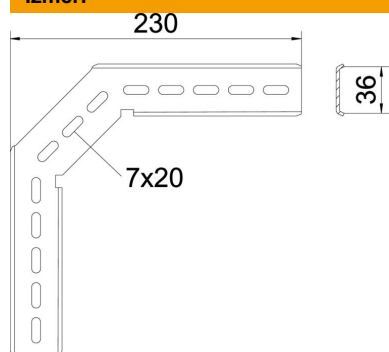

Tehnisko datu lapa

Montāžas leņķis 90° FT

Preces numurs: 6017355

Vertikāls 90° montāžas leņķis C režģveida renēm un GR-Magic režģveida renēm ar malas augstumu 55 mm.
Ar diviem KS 23/35 tipa fiksatoriem.
Komplektā savienotāji, lai izveidotu 90° līkumus.

St Tērauds

FT karsti cinkots

Pamatdati

Preces numurs	6017355
Tips	MW 90 SL23 FT
Apzīmējums 1	90° montāžas stūris
Apzīmējums 2	priekš C-Sietveida kabeļu rene
Ražotājs	OBO
Izmērs	230x230
Materiāls	Tērauds
Virsmas	karsti cinkots
Virsmas standarts	DIN EN ISO 1461
Mazākā VK vienība	20
Daudzuma mērvienība	Gabals
Svars	35,4 kg
Svara vienība	kg/100 gab.

Tehnisko datu lapa

Montāžas leņķis 90° FT

Preces numurs: 6017355

Izmēri

Izmēri

230 x 230

Tehniskie dati

Nerūsējošs tērauds, kodināts