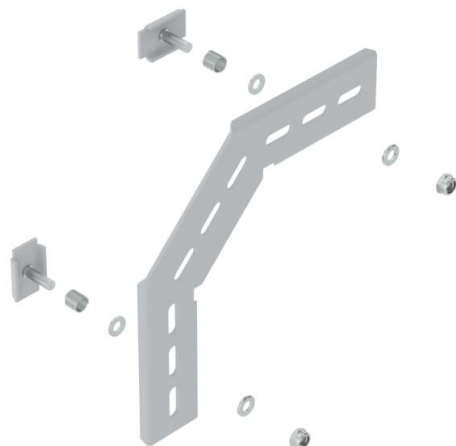

Tehnisko datu lapa

Montāžas leņķis 90° FT

Preces numurs: 6017347

Vertikāls 90° montāžas leņķis C režģveida renēm un GR-Magic režģveida renēm ar malas augstumu 55 mm.
Ar diviem KS 23/35 tipa fiksatoriem.
Komplektā savienotāji, lai izveidotu 90° līkumus.

St Tērauds

FT karsti cinkots

Pamatdati

Preces numurs	6017347
Tips	MW 90 SL17 FT
Apzīmējums 1	90° montāžas stūris
Apzīmējums 2	priekš C-Sietveida kabeļu rene
Ražotājs	OBO
Izmērs	170x170
Materiāls	Tērauds
Virsmas	karsti cinkots
Virsmas standarts	DIN EN ISO 1461
Mazākā VK vienība	20
Daudzuma mērvienība	Gabals
Svars	24,89 kg
Svara vienība	kg/100 gab.

Tehnisko datu lapa

Montāžas leņķis 90° FT

Preces numurs: 6017347

Izmēri

Tehniskie dati

Nerūsējošs tērauds, kodināts | nē