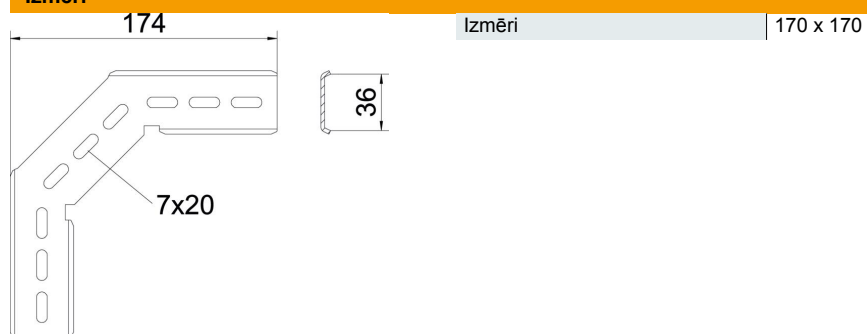

Tehnisko datu lapa

Montāžas leņķis 90° FT

Preces numurs: 6017347

Vertikāls 90° montāžas leņķis C režģveida renēm un GR-Magic režģveida renēm ar malas augstumu 55 mm.
Ar diviem KS 23/35 tipa fiksatoriem.
Komplektā savienotāji, lai izveidotu 90° līkumus.

St Tērauds

FT karsti cinkots

Pamatdati

Preces numurs	6017347
Tips	MW 90 SL17 FT
Apzīmējums 1	90° montāžas stūris
Apzīmējums 2	priekš C-Sietveida kabeļu rene
Ražotājs	OBO
Izmērs	170x170
Materiāls	Tērauds
Virsmas	karsti cinkots
Virsmas standarts	DIN EN ISO 1461
Mazākā VK vienība	20
Daudzuma mērvienība	Gabals
Svars	24,89 kg
Svara vienība	kg/100 gab.

Tehnisko datu lapa

Montāžas leņķis 90° FT

Preces numurs: 6017347

Izmēri

Tehniskie dati

Nerūsējošs tērauds, kodināts | nē