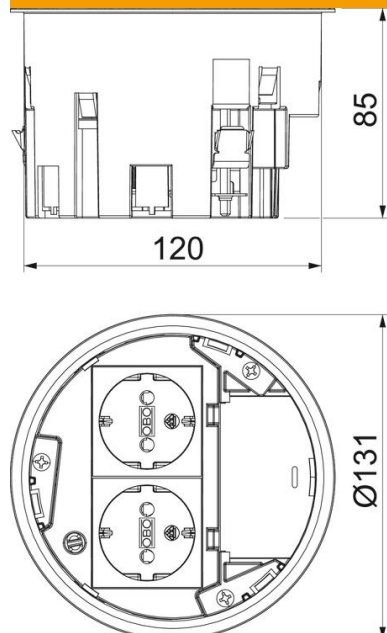

Tehnisko datu lapa

Instalācijas kārba, divvietīga VDE

Preces numurs: 7408832

Instalācijas kārba grīdas kontaktligzdai GES R2, lai iebūvētu grīdas kārbā UD GES R2 un dubultās grīdas plāksnēs.

Piegādes komplektā ietilpst divvietīga iezemēta kontaktligzda (VDE). Ar opcionāli pieejamo montāžas plātņi var iebūvēt ne vairāk kā divas modulārās datu pārraides ligzdas (Keystones).

PA Poliamīds

Pamatdati

Preces numurs	7408832
Apzīmējums 1	Montāžas kārba priekš GES R2
Apzīmējums 2	ar 2 VDE
Ražotājs	OBO
Krāsa	grafītmelns; RAL 9011
Materiāls	Poliamīds
Mazākā VK vienība	1
Daudzuma mērvienība	Gabals
Svars	26,8 kg
Svara vienība	kg/100 gab.

Tehnisko datu lapa

Instalācijas kārba, divvietīga VDE

Preces numurs: 7408832

Izmēri

Tehniskie dati

Iebūvējamo ierīču skaits	2
Kabeļu nostiepju skaits	1
Grīdas seguma aizsardzības rāmis	nē
Vāka izpildījums	apaļš
Iespējams iemontēt blīvi	jā
Piemērots dubulto grīdu montāžai	jā
Piemērots iebūvēšanai dobās grīdās	jā
Piemērots mitrajai kopšanai	nē
Piemērots zemgrīdas kanālam	nē
Ierīces veids	Režģa izmērs M45
Iekārtas stiprinājums ierīču kārbu nostiprināšanai	nē
Instalācijas tehnika	Režģa izmērs M45
Ar izgriezumu grīdas segumam	nē
Spriegošanas diapazons D maks.	50 mm
Spriegošanas diapazons D min.	25 mm
Iespēja atbrīvot no sprieguma	jā