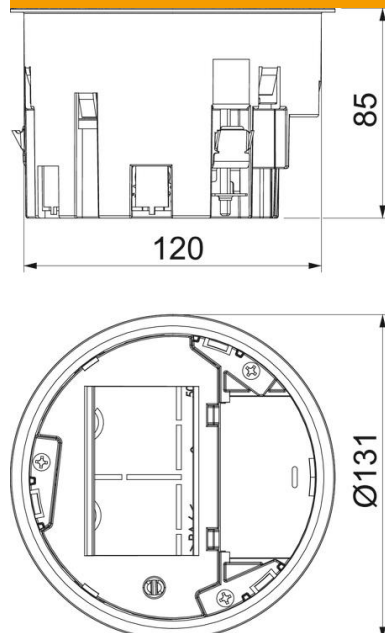

## Instalācijas kārbā 1,5; tukša

Preces numurs: 7408836

Instalācijas kārbā grīdas kontaktligzdai GES R2, lai iebūvētu grīdas kārbā UD GES R2 un dubultās grīdas plāksnēs, ar montāžas atveres diametru 122 mm.

### Pamatdati

Preces numurs	7408836
Apzīmējums 1	Montāžas kārbā priekš GES R2
Apzīmējums 2	priekš 1,5x Modul 45
Ražotājs	OBO
Krāsa	grafītmelnš; RAL 9011
Materiāls	Poliamīds
Mazākā VK vienība	1
Daudzuma mērvienība	Gabals
Svars	19,5 kg
Svara vienība	kg/100 gab.

### Izmēri