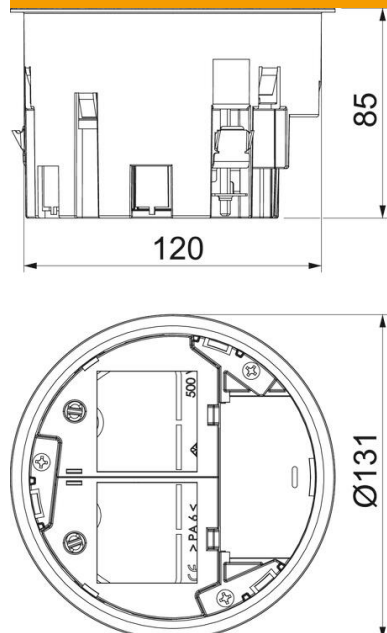

Tehnisko datu lapa

Instalācijas kārbā 1+1, tukša

Preces numurs: 7408838

Instalācijas kārbā grīdas kontaktligzdai GES R2, lai iebūvētu grīdas kārbā UD GES R2 un dubultās grīdas plāksnēs, ar montāžas atveres diametru 122 mm.

Piegādes komplektā ir iekļauta starpsienu un divas noseglāksnes atsevišķo Modul 45 ierīču iebūvei. Ar opcionali pieejamo montāžas plātni var iebūvēt ne vairāk kā divas modulārās datu pārraides ligzdas (Keystones).

PA Poliamīds

Pamatdati

Preces numurs	7408838
Apzīmējums 1	Montāžas plate priekš GES R2
Apzīmējums 2	priekš 2x 1 Modul 45
Ražotājs	OBO
Krāsa	grafītmelns; RAL 9011
Materiāls	Poliamīds
Mazākā VK vienība	1
Daudzuma mērvienība	Gabals
Svars	19,8 kg
Svara vienība	kg/100 gab.

Tehnisko datu lapa

Instalācijas kārba 1+1, tukša

Preces numurs: 7408838

Izmēri

Tehniskie dati

Iebūvējamo ierīču skaits	2
Kabeļu nostiepju skaits	1
Grīdas seguma aizsardzības rāmis	nē
Vāka izpildījums	apaļš
Iespējams iemontēt blīvi	jā
Piemērots dubulto grīdu montāžai	jā
Piemērots iebūvēšanai dobās grīdās	jā
Piemērots mitrajai kopšanai	nē
Piemērots zemgrīdas kanālam	nē
Ierīces veids	Režģa izmērs M45
Iekārtas stiprinājums ierīču kārbu nostiprināšanai	nē
Instalācijas tehnika	Režģa izmērs M45
Ar izgriezumu grīdas segumam	nē
Spriegošanas diapazons D maks.	50 mm
Spriegošanas diapazons D min.	25 mm
Iespēja atbrīvot no sprieguma	jā