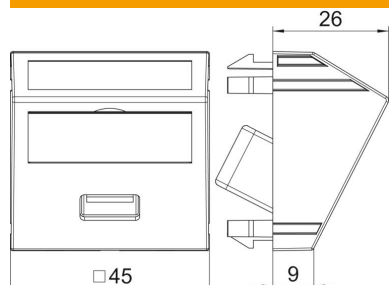

PC Polikarbonāts

Pamatdati

Preces numurs	6104934
Tips	MTS-U3A F RW1
Apzīmējums 1	Media adapteris,USB 3.0 A-A
Apzīmējums 2	ar kabeli, rozete-rozete
Ražotājs	OBO
Izmērs	45x45mm
Krāsa	dzidri balts; RAL 9010
Materiāls	Polikarbonāts
Mazākā VK vienība	1
Daudzuma mērvienība	Gabals
Svars	6,2 kg
Svara vienība	kg/100 gab.

Tehnisko datu lapa

USB 2.0 / 3.0 pieslēgums, 1 modulis, slīpa izeja, ar pieslēguma vadu

Preces numurs: 6104934

Izmēri

Platums	45 mm
Augstums	45 mm

Tehniskie dati

Vienību skaits	1
Virsmas noformējums	matēta
Stiprinājuma veids	nofiksēt
Pamatne piezīmēm	ar pamatni piezīmēm
Nesatur halogēnus	jā
Atvāzams vāciņš	nē
Lustras spaiļi	nē
Ar uzdruku	jā
Ar aizsardzību pret putekļiem	nē
Aizsardzības veids	IP20
Dziļums	26 mm
Nesošais gredzens	nē
Caurspīdīgs	nē
Pielietojums	USB
Iespēja atbrīvot no sprieguma	nē
Salikšana	Pamatelements ar galveno noseglplāksni