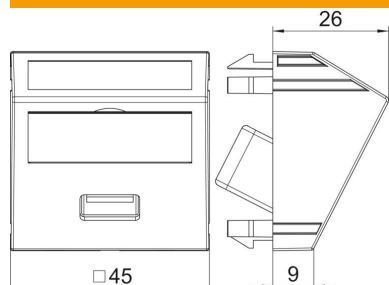

PC Polikarbonāts

Pamatdati

Preces numurs	6104940
Tips	MTS-U3A F AL1
Apzīmējums 1	Media adapteris,USB 3.0 A-A
Apzīmējums 2	ar kabeli, rozete-rozete
Ražotājs	OBO
Izmērs	45x45mm
Krāsa	alumīnija lakots
Materiāls	Polikarbonāts
Mazākā VK vienība	1
Daudzuma mērvienība	Gabals
Svars	6,2 kg
Svara vienība	kg/100 gab.

Tehnisko datu lapa

USB 2.0 / 3.0 pieslēgums, 1 modulis, slīpa izeja, ar pieslēguma vadu

Preces numurs: 6104940

Izmēri

Platums	45 mm
Augstums	45 mm

Tehniskie dati

Vienību skaits	1
Virsmas noformējums	matēta
Stiprinājuma veids	nofiksēt
Pamatne piezīmēm	ar pamatni piezīmēm
Nesatur halogēnus	jā
Atvāzams vāciņš	nē
Lustras spaiļes	nē
Ar uzdruku	jā
Ar aizsardzību pret putekļiem	nē
Aizsardzības veids	IP20
Dziļums	26 mm
Nesošais gredzens	nē
Caurspīdīgs	nē
Pielietojums	USB
Iespēja atbrīvot no sprieguma	nē
Salikšana	Pamatelements ar galveno noseglplāksni