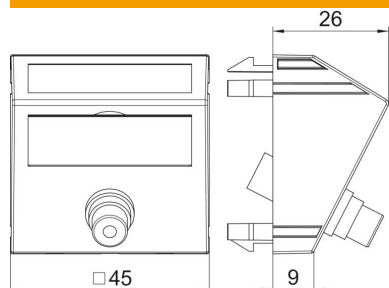

## Pamatdati

Preces numurs	6105009
Tips	MTS-R F SWGR1
Apzīmējums 1	Media adapteris video tulpe
Apzīmējums 2	1x vietīgs, rozete-rozete
Ražotājs	OBO
Izmērs	45x45mm
Krāsa	pelēkmelna; RAL 7021
Materiāls	Polikarbonāts
Mazākā VK vienība	1
Daudzuma mērvienība	Gabals
Svars	1,7 kg
Svara vienība	kg/100 gab.

# Tehnisko datu lapa

Video Cinch pieslēgums, 1 modulis, slīpa izeja, 1:1 savienojums, melni pelēks

Preces numurs: 6105009

## Izmēri

Platums	45 mm
Augstums	45 mm

## Tehniskie dati

Vienību skaits	1
Virsmas noformējums	matēta
Stiprinājuma veids	nofiksēt
Nesatur halogēnus	jā
Atvāzams vāciņš	nē
Lustras spaiļes	nē
Ar uzdruku	nē
Ar aizsardzību pret putekļiem	nē
Aizsardzības veids	IP20
Dziļums	26 mm
Nesošais gredzens	nē
Caurspīdīgs	nē
Pielietojums	Cinch
Iespēja atbrīvot no sprieguma	nē
Salikšana	Pamatelements ar galveno noseglplāksni