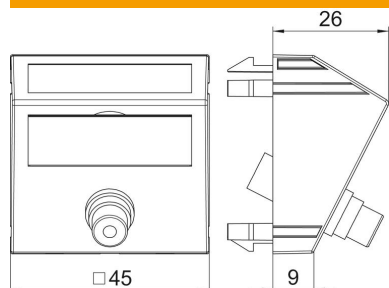

Tehnisko datu lapa

Video Cinch pieslēgums, 1 modulis, slīpa izeja, 1:1 savienojums, dzidri balts

Preces numurs: 6105006

Multivides stiprinājums ar vienu Cinch pieslēguma ligzdu, paredzēts Composite video, kabeļa izeja slīpa, pamatne piezīmēm, Cinch savienojums (RCA) "ligzda-ligzda" veidā, krāsu kodējums dzeltens. Stiprinājuma plāksne ar automātiskās fiksācijas stiprinājumu, kas ir paredzēts horizontālai un vertikālai montāžai sistēmas vidē.

PC Polikarbonāts

Pamatdati

Preces numurs	6105006
Tips	MTS-R F RW1
Apzīmējums 1	Media adapteris video tulpe
Apzīmējums 2	1x vietīgs, rozete-rozete
Ražotājs	OBO
Izmērs	45x45mm
Krāsa	dzidri balts; RAL 9010
Materiāls	Polikarbonāts
Mazākā VK vienība	1
Daudzuma mērvienība	Gabals
Svars	1,7 kg
Svara vienība	kg/100 gab.

Tehnisko datu lapa

Video Cinch pieslēgums, 1 modulis, slīpa izeja, 1:1 savienojums, dzidri balts

Preces numurs: 6105006

Izmēri

Platums	45 mm
Augstums	45 mm

Tehniskie dati

Vienību skaits	1
Virsmas noformējums	matēta
Stiprinājuma veids	nofiksēt
Nesatur halogēnus	jā
Atvāzams vāciņš	nē
Lustras spaiļes	nē
Ar uzdruku	nē
Ar aizsardzību pret putekļiem	nē
Aizsardzības veids	IP20
Dziļums	26 mm
Nesošais gredzens	nē
Caurspīdīgs	nē
Pielietojums	Cinch
Iespēja atbrīvot no sprieguma	nē
Salikšana	Pamatelements ar galveno noseglāksni