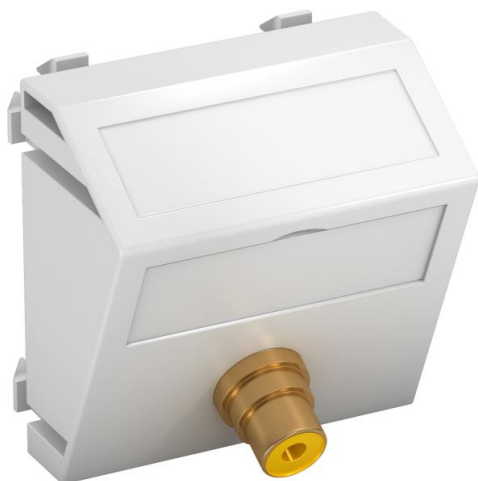

Tehnisko datu lapa

Video Cinch pieslēgums, 1 modulis, slīpa izeja, 1:1 savienojums, dzidri balts

Preces numurs: 6105006

Multivides stiprinājums ar vienu Cinch pieslēguma ligzdu, paredzēts Composite video, kabeļa izeja slīpa, pamatne piezīmēm, Cinch savienojums (RCA) "ligzda-ligzda" veidā, krāsu kodējums dzeltens. Stiprinājuma plāksne ar automātiskās fiksācijas stiprinājumu, kas ir paredzēts horizontālai un vertikālai montāžai sistēmas vidē.

PC Polikarbonāts

Pamatdati

Preces numurs	6105006
Tips	MTS-R F RW1
Apzīmējums 1	Media adapteris video tulpe
Apzīmējums 2	1x vietīgs, rozete-rozete
Ražotājs	OBO
Izmērs	45x45mm
Krāsa	dzidri balts; RAL 9010
Materiāls	Polikarbonāts
Mazākā VK vienība	1
Daudzuma mērvienība	Gabals
Svars	1,7 kg
Svara vienība	kg/100 gab.

Tehnisko datu lapa

Video Cinch pieslēgums, 1 modulis, slīpa izeja, 1:1 savienojums, dzidri balts

Preces numurs: 6105006

Izmēri

Platums	45 mm
Augstums	45 mm

Tehniskie dati

Vienību skaits	1
Virsmas noformējums	matēta
Stiprinājuma veids	nofiksēt
Nesatur halogēnus	jā
Atvāzams vāciņš	nē
Lustras spaiļes	nē
Ar uzdruku	nē
Ar aizsardzību pret putekļiem	nē
Aizsardzības veids	IP20
Dziļums	26 mm
Nesošais gredzens	nē
Caurspīdīgs	nē
Pielietojums	Cinch
Iespēja atbrīvot no sprieguma	nē
Salikšana	Pamatelements ar galveno noseglāksni