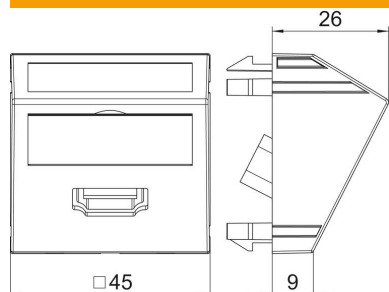

## Pamatdati

Preces numurs	6104817
Tips	MTS-HD S SWGR1
Apzīmējums 1	Multimedia Adapteris, HDMI
Apzīmējums 2	rozete ar skrūvēm pievienojumu
Ražotājs	OBO
Izmērs	45x45mm
Krāsa	pelēkmelna; RAL 7021
Materiāls	Polikarbonāts
Mazākā VK vienība	1
Daudzuma mērvienība	Gabals
Svars	3,4 kg
Svara vienība	kg/100 gab.

## Izmēri

Platums	45 mm
Augstums	45 mm