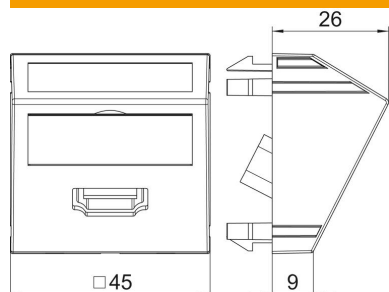

Tehnisko datu lapa

HDMI pieslēgums, 1 modulis, slīpa izeja, ar pieslēguma vadi

Preces numurs: 6104841

Multimediju stiprinājums ar vienu HDMI pieslēguma ligzdu, kabeļa izeja slīpa, ar pamatni piezīmēm, īss HDMI savienotājkabelis "ligzda-ligzda" veidā. Stiprinājuma plāksne ar automātiskās fiksācijas stiprinājumu, kas ir paredzēts horizontālai un vertikālai montāžai sistēmas vidē.

PC Polikarbonāts

Pamatdati

Preces numurs	6104841
Tips	MTS-HD F SWGR1
Apzīmējums 1	Multimedia Adapteris, HDMI
Apzīmējums 2	ar kabeli, rozete-rozete
Ražotājs	OBO
Izmērs	45x45mm
Krāsa	pelēkmelna; RAL 7021
Materiāls	Polikarbonāts
Mazākā VK vienība	1
Daudzuma mērvienība	Gabals
Svars	6,2 kg
Svara vienība	kg/100 gab.

Tehnisko datu lapa

HDMI pieslēgums, 1 modulis, slīpa izeja, ar pieslēguma vadi

Preces numurs: 6104841

Izmēri

Platums	45 mm
Augstums	45 mm

Tehniskie dati

Vienību skaits	1
Virsmas noformējums	matēta
Stiprinājuma veids	nofiksēt
Pamatne piezīmēm	ar pamatni piezīmēm
Nesatur halogēnus	jā
Atvāzams vāciņš	nē
Lustras spaiļes	nē
Ar uzdruku	nē
Ar aizsardzību pret putekļiem	nē
Aizsardzības veids	IP20
Dziļums	26 mm
Nesošais gredzens	nē
Caurspīdīgs	nē
Pielietojums	HDMI
Iespēja atbrīvot no sprieguma	nē
Salikšana	Pamatelements ar galveno noseGPLāksni