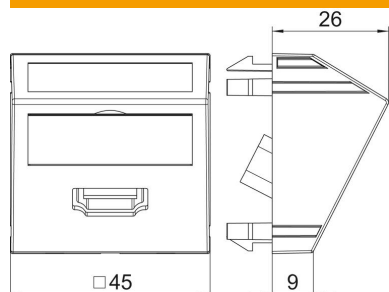

Tehnisko datu lapa

HDMI pieslēgums, 1 modulis, slīpa izeja, ar pieslēguma vadi

Preces numurs: 6104838

Multimediju stiprinājums ar vienu HDMI pieslēguma ligzdu, kabeļa izeja slīpa, ar pamatni piezīmēm, īss HDMI savienotājkabelis "ligzda-ligzda" veidā. Stiprinājuma plāksne ar automātiskās fiksācijas stiprinājumu, kas ir paredzēts horizontālai un vertikālai montāžai sistēmas vidē.

PC Polikarbonāts

Pamatdati

Preces numurs	6104838
Tips	MTS-HD F RW1
Apzīmējums 1	Multimedia Adapteris, HDMI
Apzīmējums 2	ar kabeli, rozete-rozete
Ražotājs	OBO
Izmērs	45x45mm
Krāsa	dzidri balts; RAL 9010
Materiāls	Polikarbonāts
Mazākā VK vienība	1
Daudzuma mērvienība	Gabals
Svars	6,2 kg
Svara vienība	kg/100 gab.

Tehnisko datu lapa

HDMI pieslēgums, 1 modulis, slīpa izeja, ar pieslēguma vadi

Preces numurs: 6104838

Izmēri

Platums	45 mm
Augstums	45 mm

Tehniskie dati

Vienību skaits	1
Virsmas noformējums	matēta
Stiprinājuma veids	nofiksēt
Pamatne piezīmēm	ar pamatni piezīmēm
Nesatur halogēnus	jā
Atvāzams vāciņš	nē
Lustras spaiļes	nē
Ar uzdruku	nē
Ar aizsardzību pret putekļiem	nē
Aizsardzības veids	IP20
Dziļums	26 mm
Nesošais gredzens	nē
Caurspīdīgs	nē
Pielietojums	HDMI
Iespēja atbrīvot no sprieguma	nē
Salikšana	Pamatelements ar galveno noseGPLāksni