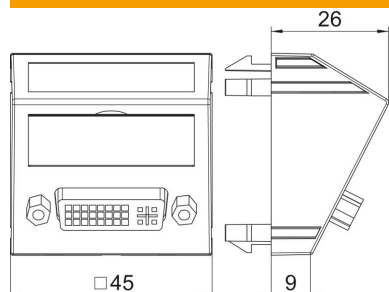

PC Polikarbonāts

Pamatdati

Preces numurs	6104766
Tips	MTS-DVI F RW1
Apzīmējums 1	Multimedia Adapteris, DVI
Apzīmējums 2	ar kabeli, rozete-rozete
Ražotājs	OBO
Izmērs	45x45mm
Krāsa	dzidri balts; RAL 9010
Materiāls	Polikarbonāts
Mazākā VK vienība	1
Daudzuma mērvienība	Gabals
Svars	6,2 kg
Svara vienība	kg/100 gab.

Tehnisko datu lapa

DVI-D pieslēgums, 1 modulis, slīpa izeja, ar pieslēguma vadi

Preces numurs: 6104766

Izmēri

Platums	45 mm
Augstums	45 mm

Tehniskie dati

Vienību skaits	1
Virsmas noformējums	matēta
Stiprinājuma veids	nofiksēt
Pamatne piezīmēm	ar pamatni piezīmēm
Nesatur halogēnus	jā
Atvāzams vāciņš	nē
Lustras spailis	nē
Ar uzdruku	nē
Ar aizsardzību pret putekļiem	nē
Aizsardzības veids	IP20
Dziļums	26 mm
Nesošais gredzens	nē
Caurspīdīgs	nē
Pielietojums	Citi
Iespēja atbrīvot no sprieguma	nē
Salikšana	Pamatelements ar galveno noseglplāksni