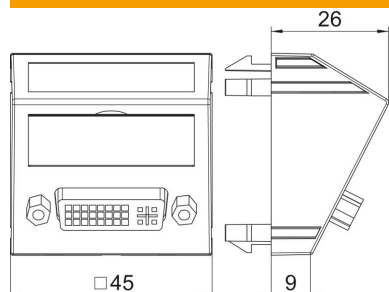

PC Polikarbonāts

Pamatdati

Preces numurs	6104772
Tips	MTS-DVI F AL1
Apzīmējums 1	Multimedia Adapteris, DVI
Apzīmējums 2	ar kabeli, rozete-rozete
Ražotājs	OBO
Izmērs	45x45mm
Krāsa	alumīnija lakots
Materiāls	Polikarbonāts
Mazākā VK vienība	1
Daudzuma mērvienība	Gabals
Svars	6,2 kg
Svara vienība	kg/100 gab.

Tehnisko datu lapa

DVI-D pieslēgums, 1 modulis, slīpa izeja, ar pieslēguma vadi

Preces numurs: 6104772

Izmēri

Platums	45 mm
Augstums	45 mm

Tehniskie dati

Vienību skaits	1
Virsmas noformējums	matēta
Stiprinājuma veids	nofiksēt
Pamatne piezīmēm	ar pamatni piezīmēm
Nesatur halogēnus	jā
Atvāzams vāciņš	nē
Lustras spaiļes	nē
Ar uzdruku	nē
Ar aizsardzību pret putekļiem	nē
Aizsardzības veids	IP20
Dziļums	26 mm
Nesošais gredzens	nē
Caurspīdīgs	nē
Pielietojums	Citi
Iespēja atbrīvot no sprieguma	nē
Salikšana	Pamatelements ar galveno noseglplāksni