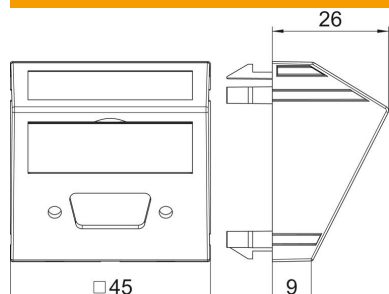

Tehnisko datu lapa

Multivides stiprinājums paredzēts VGA / D-Sub9 spraudsavienotājiem, 1 modulis, izeja slīpa
Preces numurs: 6104718

Multivides stiprinājums paredzēts vienam VGA/D-Sub9 spraudsavienotājam, kabeļa izeja slīpa, pamatne piezīmēm, bez spraudsavienotāja. Stiprinājuma plāksne ar automātiskās fiksācijas stiprinājumu, kas ir paredzēts horizontālai un vertikālai montāžai sistēmas vidē.

PC Polikarbonāts

Pamatdati

Preces numurs	6104718
Tips	MTS-DB O RW1
Apzīmējums 1	Media adapteris, VGA/D-Sub9
Apzīmējums 2	pievienojuma rozete
Ražotājs	OBO
Izmērs	45x45mm
Krāsa	dzidri balts; RAL 9010
Materiāls	Polikarbonāts
Mazākā VK vienība	1
Daudzuma mērvienība	Gabals
Svars	0,9 kg
Svara vienība	kg/100 gab.

Tehnisko datu lapa

Multivides stiprinājums paredzēts VGA / D-Sub9 spraudsavienotājiem, 1 modulis, izeja slīpa
Preces numurs: 6104718

Izmēri

Platums	45 mm
Augstums	45 mm

Tehniskie dati

Vienību skaits	1
Virsmas noformējums	matēta
Stiprinājuma veids	nofiksēt
Pamatne piezīmēm	ar pamatni piezīmēm
Nesatur halogēnus	jā
Atvāžams vāciņš	nē
Lustras spaiļes	nē
Ar uzdruku	nē
Ar aizsardzību pret putekļiem	nē
Aizsardzības veids	IP20
Dziļums	26 mm
Nesošais gredzens	nē
Caurspīdīgs	nē
Pielietojums	VGA
Iespēja atbrīvot no sprieguma	nē
Salikšana	Pamatelements ar galveno noseglplāksni