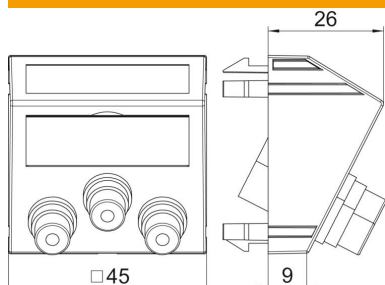

Tehnisko datu lapa

Component video pieslēgums, 1 modulis, slīpa izeja, 1:1 savienojums, dzidri balts
Preces numurs: 6105150

Multivides stiprinājums ar trīs Cinch pieslēguma ligzdām, paredzēts Component video, kabeļa izeja slīpa, pamatne piezīmēm, trīs Cinch savienojumi (RCA) "ligzda-ligzda" veidā, krāsu kodējums sarkans/zaļš/zils. Stiprinājuma plāksne ar automātiskās fiksācijas stiprinājumu, kas ir paredzēts horizontālai un vertikālai montāžai sistēmas vidē.

PC Polikarbonāts

Pamatdati

Preces numurs	6105150
Tips	MTS-3R F RW1
Apzīmējums 1	Media adapteris video tulpe
Apzīmējums 2	3x vietīgs, rozete-rozete
Ražotājs	OBO
Izmērs	45x45mm
Krāsa	dzidri balts; RAL 9010
Materiāls	Polikarbonāts
Mazākā VK vienība	1
Daudzuma mērvienība	Gabals
Svars	3,4 kg
Svara vienība	kg/100 gab.

Tehnisko datu lapa

Component video pieslēgums, 1 modulis, slīpa izeja, 1:1 savienojums, dzidri balts
Preces numurs: 6105150

Izmēri

Platums	45 mm
Augstums	45 mm

Tehniskie dati

Vienību skaits	1
Virsmas noformējums	matēta
Stiprinājuma veids	nofiksēt
Nesatur halogēnus	jā
Atvāzams vāciņš	nē
Lustras spaiļes	nē
Ar uzdruku	nē
Ar aizsardzību pret putekļiem	nē
Aizsardzības veids	IP20
Dziļums	26 mm
Nesošais gredzens	nē
Caurspīdīgs	nē
Pielietojums	Cinch
Iespēja atbrīvot no sprieguma	nē
Salikšana	Pamatelements ar galveno noseGPLāksni