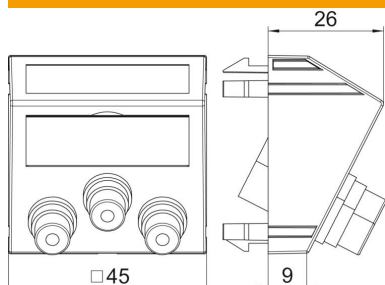

Tehnisko datu lapa

Component video pieslēgums, 1 modulis, slīpa izeja, 1:1 savienojums, lakots alumīnijs
Preces numurs: 6105156

Multivides stiprinājums ar trīs Cinch pieslēguma ligzdām, paredzēts Component video, kabeļa izeja slīpa, pamatne piezīmēm, trīs Cinch savienojumi (RCA) "ligzda-ligzda" veidā, krāsu kodējums sarkans/zaļš/zils. Stiprinājuma plāksne ar automātiskās fiksācijas stiprinājumu, kas ir paredzēts horizontālai un vertikālai montāžai sistēmas vidē.

PC Polikarbonāts

Pamatdati

Preces numurs	6105156
Tips	MTS-3R F AL1
Apzīmējums 1	Media adapteris video tulpe
Apzīmējums 2	3x vietīgs, rozete-rozete
Ražotājs	OBO
Izmērs	45x45mm
Krāsa	alumīnija lakots
Materiāls	Polikarbonāts
Mazākā VK vienība	1
Daudzuma mērvienība	Gabals
Svars	3,4 kg
Svara vienība	kg/100 gab.

Tehnisko datu lapa

Component video pieslēgums, 1 modulis, slīpa izeja, 1:1 savienojums, lakots alumīnijs
Preces numurs: 6105156

Izmēri

Platums	45 mm
Augstums	45 mm

Tehniskie dati

Vienību skaits	1
Virsmas noformējums	matēta
Stiprinājuma veids	nofiksēt
Nesatur halogēnus	jā
Atvāzams vāciņš	nē
Lustras spaiļes	nē
Ar uzdruku	nē
Ar aizsardzību pret putekļiem	nē
Aizsardzības veids	IP20
Dziļums	26 mm
Nesošais gredzens	nē
Caurspīdīgs	nē
Pielietojums	Cinch
Iespēja atbrīvot no sprieguma	nē
Salikšana	Pamatelements ar galveno noseGPLāksni