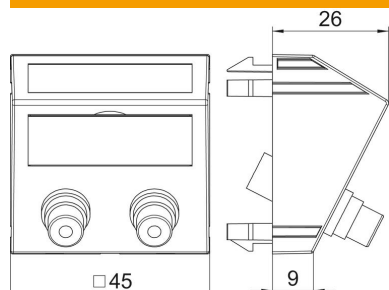

Tehnisko datu lapa

Audio Cinch pieslēgums, 1 modulis, slīpa izeja, 1:1 savienojums, dzidri balts

Preces numurs: 6105078

Multivides stiprinājums ar divām Cinch pieslēguma ligzdām, paredzēts audio L / K, kabeļa izeja slīpa, pamatne piezīmēm, divi Cinch savienojumi (RCA) "ligzda-ligzda" veidā, krāsu kodējums sarkans/balts. Stiprinājuma plāksne ar automātiskās fiksācijas stiprinājumu, kas ir paredzēts horizontālai un vertikālai montāžai sistēmas vidē.

PC Polikarbonāts

Pamatdati

Preces numurs	6105078
Tips	MTS-2R F RW1
Apzīmējums 1	Media adapteris audio tulpe
Apzīmējums 2	2x vietīgs, rozete-rozete
Ražotājs	OBO
Izmērs	45x45mm
Krāsa	dzidri balts; RAL 9010
Materiāls	Polikarbonāts
Mazākā VK vienība	1
Daudzuma mērvienība	Gabals
Svars	2,7 kg
Svara vienība	kg/100 gab.

Tehnisko datu lapa

Audio Cinch pieslēgums, 1 modulis, slīpa izeja, 1:1 savienojums, dzidri balts

Preces numurs: 6105078

Izmēri

Platums	45 mm
Augstums	45 mm

Tehniskie dati

Vienību skaits	1
Virsmas noformējums	matēta
Stiprinājuma veids	nofiksēt
Nesatur halogēnus	jā
Atvāzams vāciņš	nē
Lustras spaiļes	nē
Ar uzdruku	nē
Ar aizsardzību pret putekļiem	nē
Aizsardzības veids	IP20
Dziļums	26 mm
Nesošais gredzens	nē
Caurspīdīgs	nē
Pielietojums	Cinch
Iespēja atbrīvot no sprieguma	nē
Salikšana	Pamatelements ar galveno noseglplāksni