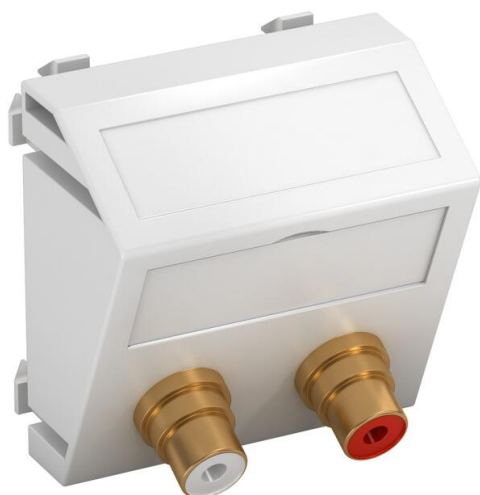

Tehnisko datu lapa

Audio Cinch pieslēgums, 1 modulis, slīpa izeja, 1:1 savienojums, dzidri balts

Preces numurs: 6105078

Multivides stiprinājums ar divām Cinch pieslēguma ligzdām, paredzēts audio L / K, kabeļa izeja slīpa, pamatne piezīmēm, divi Cinch savienojumi (RCA) "ligzda-ligzda" veidā, krāsu kodējums sarkans/balts. Stiprinājuma plāksne ar automātiskās fiksācijas stiprinājumu, kas ir paredzēts horizontālai un vertikālai montāžai sistēmas vidē.

PC Polikarbonāts

Pamatdati

Preces numurs	6105078
Tips	MTS-2R F RW1
Apzīmējums 1	Media adapteris audio tulpe
Apzīmējums 2	2x vietīgs, rozete-rozete
Ražotājs	OBO
Izmērs	45x45mm
Krāsa	dzidri balts; RAL 9010
Materiāls	Polikarbonāts
Mazākā VK vienība	1
Daudzuma mērvienība	Gabals
Svars	2,7 kg
Svara vienība	kg/100 gab.

Tehnisko datu lapa

Audio Cinch pieslēgums, 1 modulis, slīpa izeja, 1:1 savienojums, dzidri balts

Preces numurs: 6105078

Izmēri

Platums	45 mm
Augstums	45 mm

Tehniskie dati

Vienību skaits	1
Virsmas noformējums	matēta
Stiprinājuma veids	nofiksēt
Nesatur halogēnus	jā
Atvāzams vāciņš	nē
Lustras spaiļes	nē
Ar uzdruku	nē
Ar aizsardzību pret putekļiem	nē
Aizsardzības veids	IP20
Dziļums	26 mm
Nesošais gredzens	nē
Caurspīdīgs	nē
Pielietojums	Cinch
Iespēja atbrīvot no sprieguma	nē
Salikšana	Pamatelements ar galveno noseglplāksni