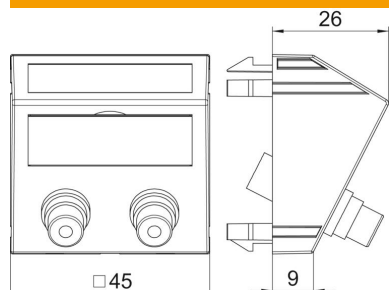

Tehnisko datu lapa

Audio Cinch pieslēgums, 1 modulis, slīpa izeja, 1:1 savienojums, lakots alumīnijs
Preces numurs: 6105084

Multivides stiprinājums ar divām Cinch pieslēguma ligzdām, paredzēts audio L / K, kabeļa izeja slīpa, pamatne piezīmēm, divi Cinch savienojumi (RCA) "ligzda-ligzda" veidā, krāsu kodējums sarkans/balts. Stiprinājuma plāksne ar automātiskās fiksācijas stiprinājumu, kas ir paredzēts horizontālai un vertikālai montāžai sistēmas vidē.

PC Polikarbonāts

Pamatdati

Preces numurs	6105084
Tips	MTS-2R F AL1
Apzīmējums 1	Media adapteris audio tulpe
Apzīmējums 2	2x vietīgs, rozete-rozete
Ražotājs	OBO
Izmērs	45x45mm
Krāsa	alumīnija lakots
Materiāls	Polikarbonāts
Mazākā VK vienība	1
Daudzuma mērvienība	Gabals
Svars	2,7 kg
Svara vienība	kg/100 gab.

Tehnisko datu lapa

Audio Cinch pieslēgums, 1 modulis, slīpa izeja, 1:1 savienojums, lakots alumīnijs
Preces numurs: 6105084

Izmēri

Platums	45 mm
Augstums	45 mm

Tehniskie dati

Vienību skaits	1
Virsmas noformējums	matēta
Stiprinājuma veids	nofiksēt
Nesatur halogēnus	jā
Atvāzams vāciņš	nē
Lustras spaiļes	nē
Ar uzdruku	nē
Ar aizsardzību pret putekļiem	nē
Aizsardzības veids	IP20
Dziļums	26 mm
Nesošais gredzens	nē
Caurspīdīgs	nē
Pielietojums	Cinch
Iespēja atbrīvot no sprieguma	nē
Salikšana	Pamatelements ar galveno noseglplāksni