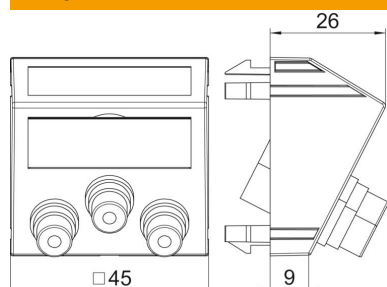

## Pamatdati

Preces numurs	6105201
Tips	MTS-12R F SWGR1
Apzīmējums 1	Media adapteris audio/video
Apzīmējums 2	3x vietīgs, rozete-rozete
Ražotājs	OBO
Izmērs	45x45mm
Krāsa	pelēkmelna; RAL 7021
Materiāls	Polikarbonāts
Mazākā VK vienība	1
Daudzuma mērvienība	Gabals
Svars	3,4 kg
Svara vienība	kg/100 gab.

## Izmēri

Platums	45 mm
Augstums	45 mm

## Tehniskie dati

Vienību skaits	1
Virsmas noformējums	matēta
Stiprinājuma veids	nofiksēt
Nesatur halogēnus	jā
Atvāzams vāciņš	nē
Lustras spaiļes	nē
Ar uzdruku	nē
Ar aizsardzību pret putekļiem	nē
Aizsardzības veids	IP20
Dziļums	26 mm
Nesošais gredzens	nē
Caurspīdīgs	nē
Pielietojums	Cinch
Iespēja atbrīvot no sprieguma	nē
Salikšana	Pamatelements ar galveno noseGPLāksni