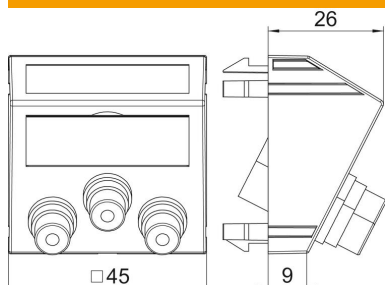

Tehnisko datu lapa

Audio/video Cinch pieslēgums, 1 modulis, slīpa izeja, 1:1 savienojums, dzidri balts
Preces numurs: 6105198

Multivides stiprinājums ar trīs Cinch pieslēguma ligzdām, paredzēts audio-video, kabeļa izeja slīpa, pamatne piezīmēm, trīs Cinch savienojumi (RCA) "ligzda-ligzda" veidā, krāsu kodējums dzeltens/sarkans/balts. Stiprinājuma plāksne ar automātiskās fiksācijas stiprinājumu, kas ir paredzēts horizontālai un vertikālai montāžai sistēmas vidē.

PC Polikarbonāts

Pamatdati

Preces numurs	6105198
Tips	MTS-12R F RW1
Apzīmējums 1	Media adapteris audio/video
Apzīmējums 2	3x vietīgs, rozete-rozete
Ražotājs	OBO
Izmērs	45x45mm
Krāsa	dzidri balts; RAL 9010
Materiāls	Polikarbonāts
Mazākā VK vienība	1
Daudzuma mērvienība	Gabals
Svars	3,4 kg
Svara vienība	kg/100 gab.

Tehnisko datu lapa

Audio/video Cinch pieslēgums, 1 modulis, slīpa izeja, 1:1 savienojums, dzidri balts
Preces numurs: 6105198

Izmēri

Platums	45 mm
Augstums	45 mm

Tehniskie dati

Vienību skaits	1
Virsmas noformējums	matēta
Stiprinājuma veids	nofiksēt
Nesatur halogēnus	jā
Atvāzams vāciņš	nē
Lustras spaiļes	nē
Ar uzdruku	nē
Ar aizsardzību pret putekļiem	nē
Aizsardzības veids	IP20
Dziļums	26 mm
Nesošais gredzens	nē
Caurspīdīgs	nē
Pielietojums	Cinch
Iespēja atbrīvot no sprieguma	nē
Salikšana	Pamatelements ar galveno noseglāksni