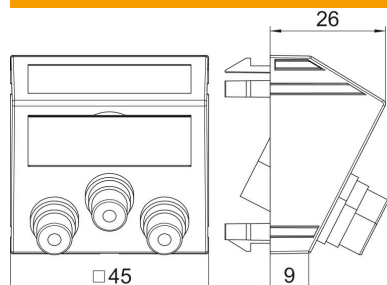

Tehnisko datu lapa

Audio/video Cinch pieslēgums, 1 modulis, slīpa izeja, 1:1 savienojums, lakots alumīnijs
Preces numurs: 6105204

Multivides stiprinājums ar trīs Cinch pieslēguma ligzdām, paredzēts audio-video, kabeļa izeja slīpa, pamatne piezīmēm, trīs Cinch savienojumi (RCA) "ligzda-ligzda" veidā, krāsu kodējums dzeltens/sarkans/balts. Stiprinājuma plāksne ar automātiskās fiksācijas stiprinājumu, kas ir paredzēts horizontālai un vertikālai montāžai sistēmas vidē.

PC Polikarbonāts

Pamatdati

Preces numurs	6105204
Tips	MTS-12R F AL 1
Apzīmējums 1	Media adapteris audio/video
Apzīmējums 2	3x vietīgs, rozete-rozete
Ražotājs	OBO
Izmērs	45x45mm
Krāsa	alumīnija lakots
Materiāls	Polikarbonāts
Mazākā VK vienība	1
Daudzuma mērvienība	Gabals
Svars	3,4 kg
Svara vienība	kg/100 gab.

Tehnisko datu lapa

Audio/video Cinch pieslēgums, 1 modulis, slīpa izeja, 1:1 savienojums, lakots alumīnijs

Preces numurs: 6105204

Izmēri

Platums	45 mm
Augstums	45 mm

Tehniskie dati

Vienību skaits	1
Virsmas noformējums	matēta
Stiprinājuma veids	nofiksēt
Nesatur halogēnus	jā
Atvāzams vāciņš	nē
Lustras spaiļes	nē
Ar uzdruku	nē
Ar aizsardzību pret putekļiem	nē
Aizsardzības veids	IP20
Dziļums	26 mm
Nesošais gredzens	nē
Caurspīdīgs	nē
Pielietojums	Cinch
Iespēja atbrīvot no sprieguma	nē
Salikšana	Pamatelements ar galveno noseGPLāksni