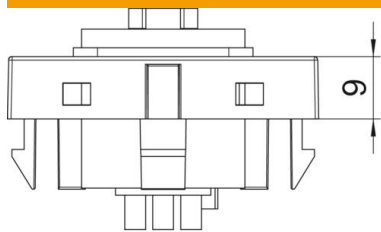

Tehnisko datu lapa

XLR pieslēgums, 1 modulis, taisna izeja, 3 polu ligzda,
lodēšanas pieslēgums, dzidri balts
Preces numurs: 6105210

Izmēri

Platums	45 mm
Augstums	45 mm