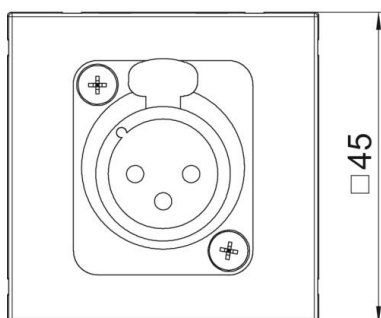

# Tehnisko datu lapa

XLR pieslēgums, 1 modulis, taisna izeja, 3 polu ligzda,  
lodēšanas pieslēgums, dzidri balts  
Preces numurs: 6105210

## Izmēri

|          |       |
|----------|-------|
| Platums  | 45 mm |
| Augstums | 45 mm |

## Tehniskie dati

|                               |  |
|-------------------------------|--|
| Vienību skaits                | 1                                      |
| Virsmas noformējums           | matēta                                 |
| Stiprinājuma veids            | nofiksēt                               |
| Pamatne piezīmēm              | ar pamatni piezīmēm                    |
| Nesatur halogēnus             | jā                                     |
| Atvāžams vāciņš               | nē                                     |
| Lustras spaiļes               | nē                                     |
| Ar uzdruku                    | nē                                     |
| Ar aizsardzību pret putekļiem | nē                                     |
| Aizsardzības veids            | IP20                                   |
| Dziļums                       | 9 mm                                   |
| Nesošais gredzens             | nē                                     |
| Caurspīdīgs                   | nē                                     |
| Pielietojums                  | XLR                                    |
| Iespēja atbrīvot no sprieguma | nē                                     |
| Salikšana                     | Pamatelements ar galveno noseglplāksni |