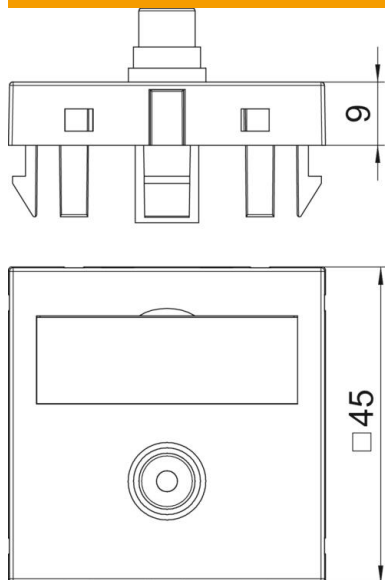

Tehnisko datu lapa

Video Cinch pieslēgums, 1 modulis, taisna izeja, 1:1 savienojums, melni pelēks

Preces numurs: 6104997

Multivides stiprinājums ar vienu Cinch pieslēguma ligzdu, paredzēts Composite video, kabeļa izeja taisna, pamatne piezīmēm, Cinch savienojums (RCA) "ligzda-ligzda" veidā, krāsu kodējums dzeltens. Stiprinājuma plāksne ar automātiskās fiksācijas stiprinājumu, kas ir paredzēts horizontālai un vertikālai montāžai sistēmas vidē.

PC Polikarbonāts

Pamatdati

Preces numurs	6104997
Tips	MTG-R F SWGR1
Apzīmējums 1	Media adapteris video tulpe
Apzīmējums 2	1x vietīgs, rozete-rozete
Ražotājs	OBO
Izmērs	45x45mm
Krāsa	pelēkmelna; RAL 7021
Materiāls	Polikarbonāts
Mazākā VK vienība	1
Daudzuma mērvienība	Gabals
Svars	1,5 kg
Svara vienība	kg/100 gab.

Tehnisko datu lapa

Video Cinch pieslēgums, 1 modulis, taisna izeja, 1:1 savienojums, melni pelēks

Preces numurs: 6104997

Izmēri

Platums	45 mm
Augstums	45 mm

Tehniskie dati

Vienību skaits	1
Virsmas noformējums	matēta
Stiprinājuma veids	nofiksēt
Nesatur halogēnus	jā
Atvāzams vāciņš	nē
Lustras spaiļes	nē
Ar uzdruku	nē
Ar aizsardzību pret putekļiem	nē
Aizsardzības veids	IP20
Dziļums	9 mm
Nesošais gredzens	nē
Caurspīdīgs	nē
Pielietojums	Cinch
Iespēja atbrīvot no sprieguma	nē
Salikšana	Pamatelements ar galveno noseglplāksni