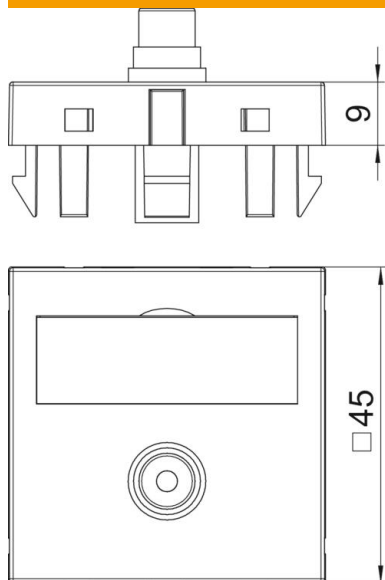

Tehnisko datu lapa

Video Cinch pieslēgums, 1 modulis, taisna izeja, 1:1 savienojums, dzidri balts

Preces numurs: 6104994

Multivides stiprinājums ar vienu Cinch pieslēguma ligzdu, paredzēts Composite video, kabeļa izeja taisna, pamatne piezīmēm, Cinch savienojums (RCA) "ligzda-ligzda" veidā, krāsu kodējums dzeltens. Stiprinājuma plāksne ar automātiskās fiksācijas stiprinājumu, kas ir paredzēts horizontālai un vertikālai montāžai sistēmas vidē.

PC Polikarbonāts

Pamatdati

Preces numurs	6104994
Tips	MTG-R F RW1
Apzīmējums 1	Media adapteris video tulpe
Apzīmējums 2	1x vietīgs, rozete-rozete
Ražotājs	OBO
Izmērs	45x45mm
Krāsa	dzidri balts; RAL 9010
Materiāls	Polikarbonāts
Mazākā VK vienība	1
Daudzuma mērvienība	Gabals
Svars	1,5 kg
Svara vienība	kg/100 gab.

Tehnisko datu lapa

Video Cinch pieslēgums, 1 modulis, taisna izeja, 1:1 savienojums, dzidri balts

Preces numurs: 6104994

Izmēri

Platums	45 mm
Augstums	45 mm

Tehniskie dati

Vienību skaits	1
Virsmas noformējums	matēta
Stiprinājuma veids	nofiksēt
Nesatur halogēnus	jā
Atvāzams vāciņš	nē
Lustras spaiļes	nē
Ar uzdruku	nē
Ar aizsardzību pret putekļiem	nē
Aizsardzības veids	IP20
Dziļums	9 mm
Nesošais gredzens	nē
Caurspīdīgs	nē
Pielietojums	Cinch
Iespēja atbrīvot no sprieguma	nē
Salikšana	Pamatelements ar galveno noseglplāksni