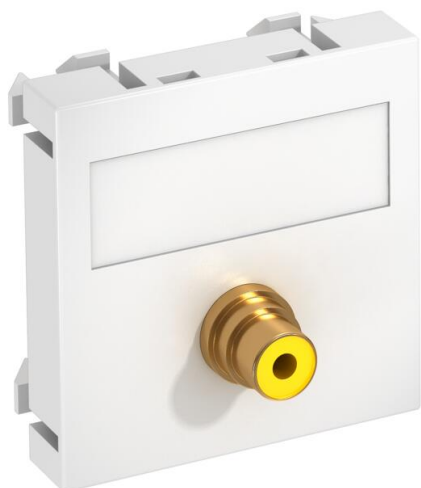

Tehnisko datu lapa

Video Cinch pieslēgums, 1 modulis, taisna izeja, 1:1 savienojums, dzidri balts

Preces numurs: 6104994

Multivides stiprinājums ar vienu Cinch pieslēguma ligzdu, paredzēts Composite video, kabeļa izeja taisna, pamatne piezīmēm, Cinch savienojums (RCA) "ligzda-ligzda" veidā, krāsu kodējums dzeltens. Stiprinājuma plāksne ar automātiskās fiksācijas stiprinājumu, kas ir paredzēts horizontālai un vertikālai montāžai sistēmas vidē.

PC Polikarbonāts

Pamatdati

Preces numurs	6104994
Tips	MTG-R F RW1
Apzīmējums 1	Media adapteris video tulpe
Apzīmējums 2	1x vietīgs, rozete-rozete
Ražotājs	OBO
Izmērs	45x45mm
Krāsa	dzidri balts; RAL 9010
Materiāls	Polikarbonāts
Mazākā VK vienība	1
Daudzuma mērvienība	Gabals
Svars	1,5 kg
Svara vienība	kg/100 gab.

Tehnisko datu lapa

Video Cinch pieslēgums, 1 modulis, taisna izeja, 1:1 savienojums, dzidri balts

Preces numurs: 6104994

Izmēri

Platums	45 mm
Augstums	45 mm

Tehniskie dati

Vienību skaits	1
Virsmas noformējums	matēta
Stiprinājuma veids	nofiksēt
Nesatur halogēnus	jā
Atvāzams vāciņš	nē
Lustras spaiļes	nē
Ar uzdruku	nē
Ar aizsardzību pret putekļiem	nē
Aizsardzības veids	IP20
Dziļums	9 mm
Nesošais gredzens	nē
Caurspīdīgs	nē
Pielietojums	Cinch
Iespēja atbrīvot no sprieguma	nē
Salikšana	Pamatelements ar galveno noseglplāksni