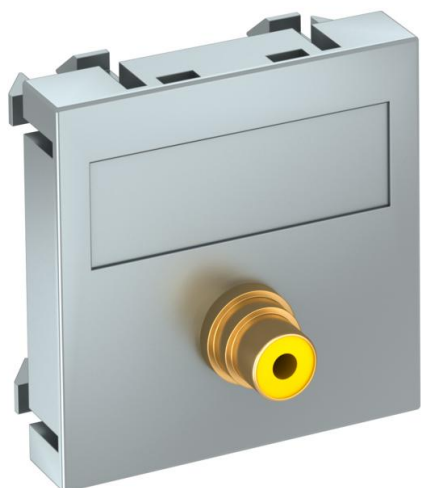

Tehnisko datu lapa

Video Cinch pieslēgums, 1 modulis, taisna izeja, 1:1 savienojums, lakots alumīnijs
Preces numurs: 6105000

Multivides stiprinājums ar vienu Cinch pieslēguma ligzdu, paredzēts Composite video, kabeļa izeja taisna, pamatne piezīmēm, Cinch savienojums (RCA) "ligzda-ligzda" veidā, krāsu kodējums dzeltens. Stiprinājuma plāksne ar automātiskās fiksācijas stiprinājumu, kas ir paredzēts horizontālai un vertikālai montāžai sistēmas vidē.

PC Polikarbonāts

Pamatdati

Preces numurs	6105000
Tips	MTG-R F AL1
Apzīmējums 1	Media adapteris video tulpe
Apzīmējums 2	1x vietīgs, rozete-rozete
Ražotājs	OBO
Izmērs	45x45mm
Krāsa	alumīnija lakots
Materiāls	Polikarbonāts
Mazākā VK vienība	1
Daudzuma mērvienība	Gabals
Svars	1,5 kg
Svara vienība	kg/100 gab.

Tehnisko datu lapa

Video Cinch pieslēgums, 1 modulis, taisna izeja, 1:1 savienojums, lakots alumīnijs
Preces numurs: 6105000

Izmēri

Platums	45 mm
Augstums	45 mm

Tehniskie dati

Vienību skaits	1
Virsmas noformējums	matēta
Stiprinājuma veids	nofiksēt
Nesatur halogēnus	jā
Atvāzams vāciņš	nē
Lustras spaiļes	nē
Ar uzdruku	nē
Ar aizsardzību pret putekļiem	nē
Aizsardzības veids	IP20
Dziļums	9 mm
Nesošais gredzens	nē
Caurspīdīgs	nē
Pielietojums	Cinch
Iespēja atbrīvot no sprieguma	nē
Salikšana	Pamatelements ar galveno noseglplāksni