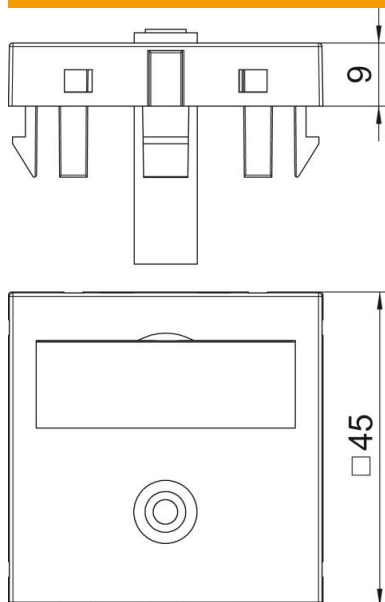

Tehnisko datu lapa

Mini sprūda pieslēgums, 1 modulis, taisna izeja, kā
lodēšanas pieslēgums
Preces numurs: 6104946

Multimediju stiprinājums ar vienu Mini sprūda pieslēguma ligzdu, kabeļa izeja taisna, ar pamatni piezīmēm, Mini-sprūda ligzda (TRS 3,5 mm) ar spraudsavienotāju. Stiprinājuma plāksne ar automātiskās fiksācijas stiprinājumu, kas ir paredzēts horizontālai un vertikālai montāžai sistēmas vidē.

PC Polikarbonāts

Pamatdati

Preces numurs	6104946
Tips	MTG-MK L RW1
Apzīmējums 1	Media adapteris, audio jack
Apzīmējums 2	1xrozete ar lodejuma savien.
Ražotājs	OBO
Izmērs	45x45mm
Krāsa	dzidri balts; RAL 9010
Materiāls	Polikarbonāts
Mazākā VK vienība	1
Daudzuma mērvienība	Gabals
Svars	1,5 kg
Svara vienība	kg/100 gab.

Tehnisko datu lapa

Mini sprūda pieslēgums, 1 modulis, taisna izeja, kā
lodēšanas pieslēgums
Preces numurs: 6104946

Izmēri

Platums	45 mm
Augstums	45 mm

Tehniskie dati

Vienību skaits	1
Virsmas noformējums	matēta
Stiprinājuma veids	nofiksēt
Pamatne piezīmēm	ar pamatni piezīmēm
Nesatur halogēnus	jā
Atvāzams vāciņš	nē
Lustras spaiļes	nē
Ar uzdruku	nē
Ar aizsardzību pret putekļiem	nē
Aizsardzības veids	IP20
Dziļums	9 mm
Nesošais gredzens	nē
Caurspīdīgs	nē
Pielietojums	Sprūds
Iespēja atbrīvot no sprieguma	nē
Salikšana	Pamatelements ar galveno noseglplāksni