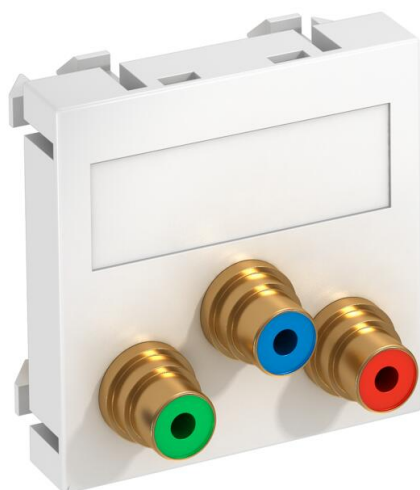

Tehnisko datu lapa

Component video pieslēgums, 1 modulis, taisna izeja, 1:1 savienojums, dzidri balts
Preces numurs: 6105138

Multivides stiprinājums ar trīs Cinch pieslēguma ligzdām, paredzēts Component video, kabeļa izeja taisna, pamatne piezīmēm, trīs Cinch savienojumi (RCA) "ligzda-ligzda" veidā, krāsu kodējums sarkans/zaļš/zils. Stiprinājuma plāksne ar automātiskās fiksācijas stiprinājumu, kas ir paredzēts horizontālai un vertikālai montāžai sistēmas vidē.

PC Polikarbonāts

Pamatdati

Preces numurs	6105138
Tips	MTG-3R F RW1
Apzīmējums 1	Media adapteris video tulpe
Apzīmējums 2	3x vietīgs, rozete-rozete
Ražotājs	OBO
Izmērs	45x45mm
Krāsa	dzidri balts; RAL 9010
Materiāls	Polikarbonāts
Mazākā VK vienība	1
Daudzuma mērvienība	Gabals
Svars	3,2 kg
Svara vienība	kg/100 gab.

Tehnisko datu lapa

Component video pieslēgums, 1 modulis, taisna izeja, 1:1 savienojums, dzidri balts
Preces numurs: 6105138

Izmēri

Platums	45 mm
Augstums	45 mm

Tehniskie dati

Vienību skaits	1
Virsmas noformējums	matēta
Stiprinājuma veids	nofiksēt
Nesatur halogēnus	jā
Atvāzams vāciņš	nē
Lustras spaiļes	nē
Ar uzdruku	nē
Ar aizsardzību pret putekļiem	nē
Aizsardzības veids	IP20
Dziļums	9 mm
Nesošais gredzens	nē
Caurspīdīgs	nē
Pielietojums	Cinch
Iespēja atbrīvot no sprieguma	nē
Salikšana	Pamatelements ar galveno noseglplāksni