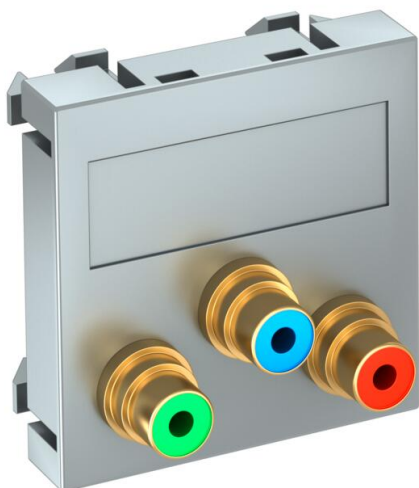

Tehnisko datu lapa

Component video pieslēgums, 1 modulis, taisna izeja, 1:1 savienojums, lakots alumīnijs
Preces numurs: 6105144

Multivides stiprinājums ar trīs Cinch pieslēguma ligzdām, paredzēts Component video, kabeļa izeja taisna, pamatne piezīmēm, trīs Cinch savienojumi (RCA) "ligzda-ligzda" veidā, krāsu kodējums sarkans/zaļš/zils. Stiprinājuma plāksne ar automātiskās fiksācijas stiprinājumu, kas ir paredzēts horizontālai un vertikālai montāžai sistēmas vidē.

PC Polikarbonāts

Pamatdati

Preces numurs	6105144
Tips	MTG-3R F AL1
Apzīmējums 1	Media adapteris video tulpe
Apzīmējums 2	3x vietīgs, rozete-rozete
Ražotājs	OBO
Izmērs	45x45mm
Krāsa	alumīnija lakots
Materiāls	Polikarbonāts
Mazākā VK vienība	1
Daudzuma mērvienība	Gabals
Svars	3,2 kg
Svara vienība	kg/100 gab.

Tehnisko datu lapa

Component video pieslēgums, 1 modulis, taisna izeja, 1:1 savienojums, lakots alumīnijs
Preces numurs: 6105144

Izmēri

Platums	45 mm
Augstums	45 mm

Tehniskie dati

Vienību skaits	1
Virsmas noformējums	matēta
Stiprinājuma veids	nofiksēt
Nesatur halogēnus	jā
Atvāzams vāciņš	nē
Lustras spaiļes	nē
Ar uzdruku	nē
Ar aizsardzību pret putekļiem	nē
Aizsardzības veids	IP20
Dziļums	9 mm
Nesošais gredzens	nē
Caurspīdīgs	nē
Pielietojums	Cinch
Iespēja atbrīvot no sprieguma	nē
Salikšana	Pamatelements ar galveno noseglāksni