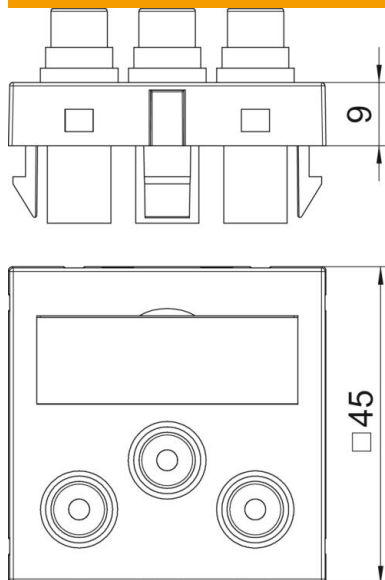

Tehnisko datu lapa

Component video pieslēgums, 1 modulis, taisna izeja, 1:1 savienojums, lakots alumīnijs
Preces numurs: 6105144

Multivides stiprinājums ar trīs Cinch pieslēguma ligzdām, paredzēts Component video, kabeļa izeja taisna, pamatne piezīmēm, trīs Cinch savienojumi (RCA) "ligzda-ligzda" veidā, krāsu kodējums sarkans/zaļš/zils. Stiprinājuma plāksne ar automātiskās fiksācijas stiprinājumu, kas ir paredzēts horizontālai un vertikālai montāžai sistēmas vidē.

PC Polikarbonāts

Pamatdati

Preces numurs	6105144
Tips	MTG-3R F AL1
Apzīmējums 1	Media adapteris video tulpe
Apzīmējums 2	3x vietīgs, rozete-rozete
Ražotājs	OBO
Izmērs	45x45mm
Krāsa	alumīnija lakots
Materiāls	Polikarbonāts
Mazākā VK vienība	1
Daudzuma mērvienība	Gabals
Svars	3,2 kg
Svara vienība	kg/100 gab.

Tehnisko datu lapa

Component video pieslēgums, 1 modulis, taisna izeja, 1:1 savienojums, lakots alumīnijs
Preces numurs: 6105144

Izmēri

Platums	45 mm
Augstums	45 mm

Tehniskie dati

Vienību skaits	1
Virsmas noformējums	matēta
Stiprinājuma veids	nofiksēt
Nesatur halogēnus	jā
Atvāzams vāciņš	nē
Lustras spaiļes	nē
Ar uzdruku	nē
Ar aizsardzību pret putekļiem	nē
Aizsardzības veids	IP20
Dziļums	9 mm
Nesošais gredzens	nē
Caurspīdīgs	nē
Pielietojums	Cinch
Iespēja atbrīvot no sprieguma	nē
Salikšana	Pamatelements ar galveno noseglāksni