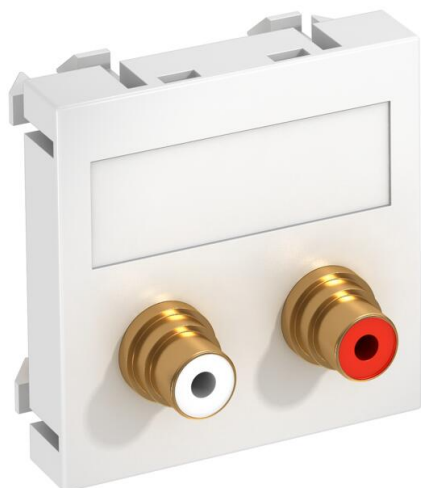

Tehnisko datu lapa

Audio Cinch pieslēgums, 1 modulis, taisna izeja, 1:1 savienojums, dzidri balts

Preces numurs: 6105066

Multivides stiprinājums ar divām Cinch pieslēguma ligzdām, paredzēts audio L / K, kabeļa izeja taisna, pamatne piezīmēm, divi Cinch savienojumi (RCA) "ligzda-ligzda" veidā, krāsu kodējums sarkans/balts. Stiprinājuma plāksne ar automātiskās fiksācijas stiprinājumu, kas ir paredzēts horizontālai un vertikālai montāžai sistēmas vidē.

PC Polikarbonāts

Pamatdati

Preces numurs	6105066
Tips	MTG-2R F RW1
Apzīmējums 1	Media adapteris audio tulpe
Apzīmējums 2	2x vietīgs, rozete-rozete
Ražotājs	OBO
Izmērs	45x45mm
Krāsa	dzidri balts; RAL 9010
Materiāls	Polikarbonāts
Mazākā VK vienība	1
Daudzuma mērvienība	Gabals
Svars	2,5 kg
Svara vienība	kg/100 gab.

Tehnisko datu lapa

Audio Cinch pieslēgums, 1 modulis, taisna izeja, 1:1 savienojums, dzidri balts

Preces numurs: 6105066

Izmēri

Platums	45 mm
Augstums	45 mm

Tehniskie dati

Vienību skaits	1
Virsmas noformējums	matēta
Stiprinājuma veids	nofiksēt
Nesatur halogēnus	jā
Atvāzams vāciņš	nē
Lustras spaiļes	nē
Ar uzdruku	nē
Ar aizsardzību pret putekļiem	nē
Aizsardzības veids	IP20
Dziļums	9 mm
Nesošais gredzens	nē
Caurspīdīgs	nē
Pielietojums	Cinch
Iespēja atbrīvot no sprieguma	nē
Salikšana	Pamatelements ar galveno noseglāksni