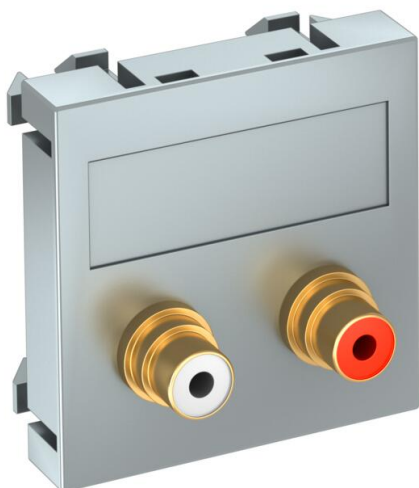

Tehnisko datu lapa

Audio Cinch pieslēgums, 1 modulis, taisna izeja, 1:1 savienojums, lakots alumīnijs
Preces numurs: 6105072

Multivides stiprinājums ar divām Cinch pieslēguma ligzdām, paredzēts audio L / K, kabeļa izeja taisna, pamatne piezīmēm, divi Cinch savienojumi (RCA) "ligzda-ligzda" veidā, krāsu kodējums sarkans/balts. Stiprinājuma plāksne ar automātiskās fiksācijas stiprinājumu, kas ir paredzēts horizontālai un vertikālai montāžai sistēmas vidē.

PC Polikarbonāts

Pamatdati

Preces numurs	6105072
Tips	MTG-2R F AL1
Apzīmējums 1	Media adapteris audio tulpe
Apzīmējums 2	2x vietīgs, rozete-rozete
Ražotājs	OBO
Izmērs	45x45mm
Krāsa	alumīnija lakots
Materiāls	Polikarbonāts
Mazākā VK vienība	1
Daudzuma mērvienība	Gabals
Svars	2,5 kg
Svara vienība	kg/100 gab.

Tehnisko datu lapa

Audio Cinch pieslēgums, 1 modulis, taisna izeja, 1:1 savienojums, lakots alumīnijs
Preces numurs: 6105072

Izmēri

Platums	45 mm
Augstums	45 mm

Tehniskie dati

Vienību skaits	1
Virsmas noformējums	matēta
Stiprinājuma veids	nofiksēt
Nesatur halogēnus	jā
Atvāzams vāciņš	nē
Lustras spaiļes	nē
Ar uzdruku	nē
Ar aizsardzību pret putekļiem	nē
Aizsardzības veids	IP20
Dziļums	9 mm
Nesošais gredzens	nē
Caurspīdīgs	nē
Pielietojums	Cinch
Iespēja atbrīvot no sprieguma	nē
Salikšana	Pamatelements ar galveno noseglāksni