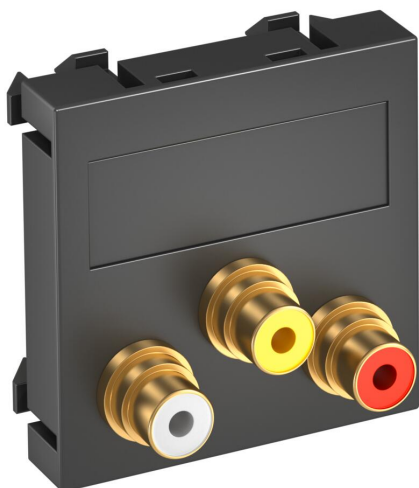

# Tehnisko datu lapa

Audio/video Cinch pieslēgums, 1 modulis, taisna izeja, 1:1 savienojums, melni pelēks  
Preces numurs: 6105189

Multivides stiprinājums ar trīs Cinch pieslēguma ligzdām, paredzēts audio-video, kabeļa izeja taisna, pamatne piezīmēm, trīs Cinch savienojumi (RCA) "ligzda-ligzda" veidā, krāsu kodējums dzeltens/sarkans/balts. Stiprinājuma plāksne ar automātiskās fiksācijas stiprinājumu, kas ir paredzēts horizontālai un vertikālai montāžai sistēmas vidē.

## Pamatdati

Preces numurs	6105189
Tips	MTG-12R F SWGR1
Apzīmējums 1	Media adapteris audio/video
Apzīmējums 2	3x vietīgs, rozete-rozete
Ražotājs	OBO
Izmērs	45x45mm
Krāsa	pelēkmelna; RAL 7021
Materiāls	Polikarbonāts
Mazākā VK vienība	1
Daudzuma mērvienība	Gabals
Svars	3,2 kg
Svara vienība	kg/100 gab.

# Tehnisko datu lapa

Audio/video Cinch pieslēgums, 1 modulis, taisna izeja, 1:1 savienojums, melni pelēks

Preces numurs: 6105189

## Tehniskie dati

Vienību skaits	1
Virsmas noformējums	matēta
Stiprinājuma veids	nofiksēt
Nesatur halogēnus	jā
Atvāzams vāciņš	nē
Lustras spaiļes	nē
Ar uzdruku	nē
Ar aizsardzību pret putekļiem	nē
Aizsardzības veids	IP20
Dziļums	9 mm
Nesošais gredzens	nē
Caurspīdīgs	nē
Pielietojums	Cinch
Iespēja atbrīvot no sprieguma	nē
Salikšana	Pamatelements ar galveno noseglplāksni