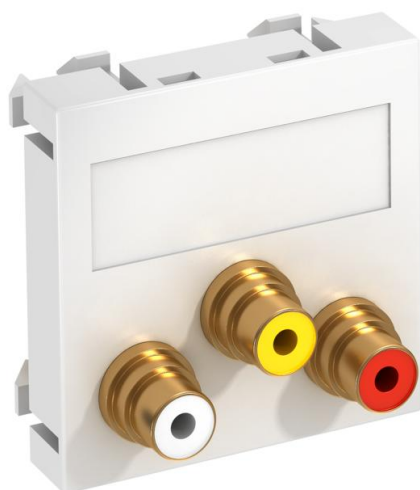

Tehnisko datu lapa

Audio/video Cinch pieslēgums, 1 modulis, taisna izeja, 1:1 savienojums, dzidri balts
Preces numurs: 6105186

Multivides stiprinājums ar trīs Cinch pieslēguma ligzdām, paredzēts audio-video, kabeļa izeja taisna, pamatne piezīmēm, trīs Cinch savienojumi (RCA) "ligzda-ligzda" veidā, krāsu kodējums dzeltens/sarkans/balts. Stiprinājuma plāksne ar automātiskās fiksācijas stiprinājumu, kas ir paredzēts horizontālai un vertikālai montāžai sistēmas vidē.

PC Polikarbonāts

Pamatdati

Preces numurs	6105186
Tips	MTG-12R F RW1
Apzīmējums 1	Media adapteris audio/video
Apzīmējums 2	3x vietīgs, rozete-rozete
Ražotājs	OBO
Izmērs	45x45mm
Krāsa	dzidri balts; RAL 9010
Materiāls	Polikarbonāts
Mazākā VK vienība	1
Daudzuma mērvienība	Gabals
Svars	3,2 kg
Svara vienība	kg/100 gab.

Tehnisko datu lapa

Audio/video Cinch pieslēgums, 1 modulis, taisna izeja, 1:1 savienojums, dzidri balts

Preces numurs: 6105186

Izmēri

Platums	45 mm
Augstums	45 mm

Tehniskie dati

Vienību skaits	1
Virsmas noformējums	matēta
Stiprinājuma veids	nofiksēt
Nesatur halogēnus	jā
Atvāzams vāciņš	nē
Lustras spaiļes	nē
Ar uzdruku	nē
Ar aizsardzību pret putekļiem	nē
Aizsardzības veids	IP20
Dziļums	9 mm
Nesošais gredzens	nē
Caurspīdīgs	nē
Pielietojums	Cinch
Iespēja atbrīvot no sprieguma	nē
Salikšana	Pamatelements ar galveno noseglāksni