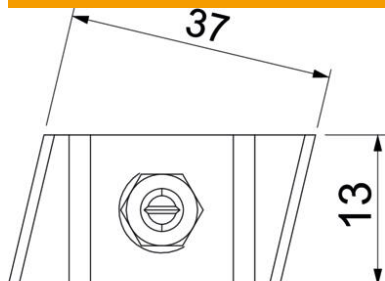

Tehnisko datu lapa

Enkurskrūve ar galviņu A4

Preces numurs: 1148280

Enkurskrūve ar galviņu, paredzēta profila sliedeī MS5030

A4 Nerūsējošais tērauds

2B neizolēts, apstrādāts

Pamatdati

Preces numurs	1148280
Tips	MS50HB M12x60 A4
Apzīmējums 1	Enkurskrūve
Apzīmējums 2	profilsliedeī
Ražotājs	OBO
Izmērs	M12x60mm
Materiāls	Nerūsējošais tērauds
Virsmā	neizolēts, apstrādāts
Virsmas standarts	
Mazākā VK vienība	25
Daudzuma mērvienība	Gabals
Svars	11,65 kg
Svara vienība	kg/100 gab.

Tehnisko datu lapa

Enkurskrūve ar galviņu A4

Preces numurs: 1148280

Izmēri

Garums	43,3 mm
Platums	13 mm
Augstums	10 mm

Tehniskie dati

Piemērots montāžas slidei	jā
Vītne	M12x60mm
Metriskā vītne	12