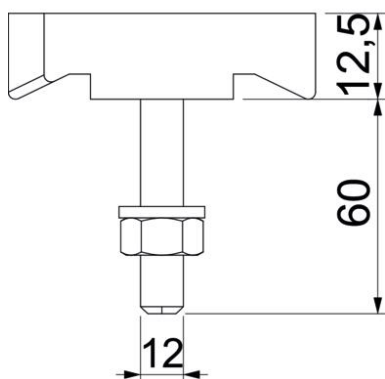

Tehnisko datu lapa

Enkurskrūve ar galviņu A4

Preces numurs: 1148280

Enkurskrūve ar galviņu, paredzēta profila sliedeī MS5030

A4 Nerūsējošais tērauds

2B neizolēts, apstrādāts

Pamatdati

Preces numurs	1148280
Tips	MS50HB M12x60 A4
Apzīmējums 1	Enkurskrūve
Apzīmējums 2	profilsliedeī
Ražotājs	OBO
Izmērs	M12x60mm
Materiāls	Nerūsējošais tērauds
Virsmā	neizolēts, apstrādāts
Virsmas standarts	
Mazākā VK vienība	25
Daudzuma mērvienība	Gabals
Svars	11,65 kg
Svara vienība	kg/100 gab.

Tehnisko datu lapa

Enkurskrūve ar galviņu A4

Preces numurs: 1148280

Izmēri

Garums	43,3 mm
Platums	13 mm
Augstums	10 mm

Tehniskie dati

Piemērots montāžas slidei	jā
Vītne	M12x60mm
Metriskā vītne	12