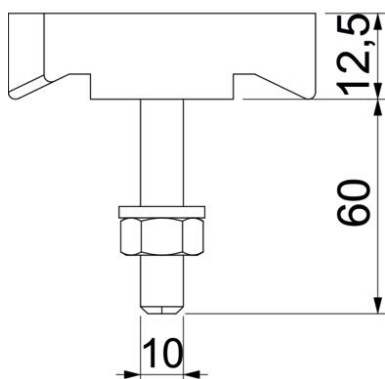

Tehnisko datu lapa

Enkurskrūve ar galviņu A4

Preces numurs: 1148272

Enkurskrūve ar galviņu, paredzēta profila sliedeī MS5030

A4 Nerūsējošais tērauds

2B neizolēts, apstrādāts

Pamatdati

Preces numurs	1148272
Tips	MS50HB M10x60 A4
Apzīmējums 1	Enkurskrūve
Apzīmējums 2	profilsliedeī
Ražotājs	OBO
Izmērs	M10x60mm
Materiāls	Nerūsējošais tērauds
Virsmā	neizolēts, apstrādāts
Virsmas standarts	
Mazākā VK vienība	25
Daudzuma mērvienība	Gabals
Svars	9,45 kg
Svara vienība	kg/100 gab.

Tehnisko datu lapa

Enkurskrūve ar galviņu A4

Preces numurs: 1148272

Izmēri

Garums	43,3 mm
Platums	13 mm
Augstums	10 mm

Tehniskie dati

Piemērots montāžas slidei	jā
Vītne	M10x60mm
Metriskā vītne	10