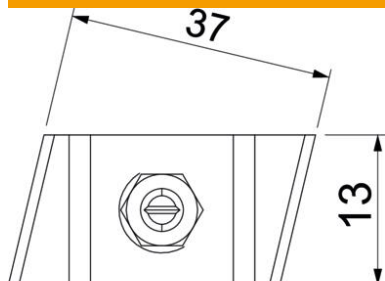

Tehnisko datu lapa

Enkurskrūve ar galviņu A4

Preces numurs: 1148272

Enkurskrūve ar galviņu, paredzēta profila sliedeī MS5030

A4 Nerūsējošais tērauds

2B neizolēts, apstrādāts

Pamatdati

Preces numurs	1148272
Tips	MS50HB M10x60 A4
Apzīmējums 1	Enkurskrūve
Apzīmējums 2	profilsliedeī
Ražotājs	OBO
Izmērs	M10x60mm
Materiāls	Nerūsējošais tērauds
Virsmā	neizolēts, apstrādāts
Virsmas standarts	
Mazākā VK vienība	25
Daudzuma mērvienība	Gabals
Svars	9,45 kg
Svara vienība	kg/100 gab.

Tehnisko datu lapa

Enkurskrūve ar galviņu A4

Preces numurs: 1148272

Izmēri

Garums	43,3 mm
Platums	13 mm
Augstums	10 mm

Tehniskie dati

Piemērots montāžas slidei	jā
Vītne	M10x60mm
Metriskā vītne	10