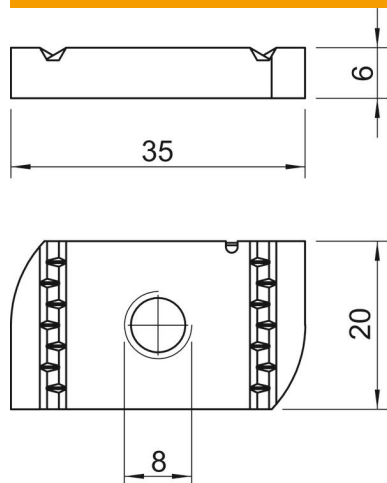

### Pamatdati

|                     |                      |
|---------------------|----------------------|
| Preces numurs       | 1147210              |
| Tips                | MS41SN M8 ZL         |
| Apzīmējums 1        | Slīduzgrieznis       |
| Apzīmējums 2        | profilam MS4121/4141 |
| Ražotājs            | OBO                  |
| Izmērs              | M8                   |
| Materiāls           | Tērauds              |
| Virsmas             | Cinka lamele         |
| Virsmas standarts   |                      |
| Mazākā VK vienība   | 50                   |
| Daudzuma mērvienība | Gabals               |
| Svars               | 2,8 kg               |
| Svara vienība       | kg/100 gab.          |

# Tehnisko datu lapa

Slīduzgrieznis ZL

Preces numurs: 1147210

## Izmēri

|          |       |
|----------|-------|
| Garums   | 35 mm |
| Platums  | 20 mm |
| Augstums | 6 mm  |

## Tehniskie dati

|                |    |
|----------------|----|
| Vītne          | M8 |
| Metriskā vītne | 8  |
| Ar atsperi     | nē |