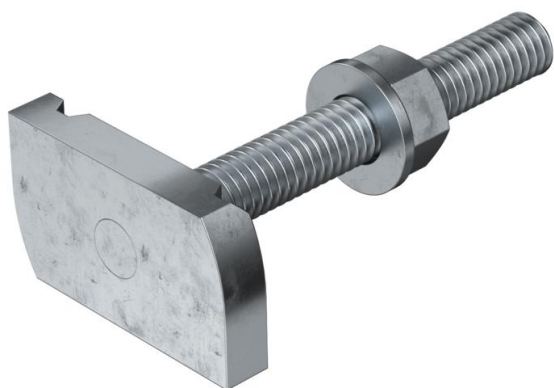

Vesergalvas skrūve, paredzēta profila sliedēm MS4121 un MS4141

St Tērauds

ZL Cinka lamele

Pamatdati

Preces numurs	1148314
Tips	MS41HB M8x60 ZL
Apzīmējums 1	Slīduzgrieznis
Apzīmējums 2	profilam MS4121/4141
Ražotājs	OBO
Izmērs	M8x60mm
Materiāls	Tērauds
Virsmas	Cinka lamele
Virsmas standarts	
Mazākā VK vienība	25
Daudzuma mērvienība	Gabals
Svars	6 kg
Svara vienība	kg/100 gab.

Tehnisko datu lapa

Vesergalvas skrūve ZL

Preces numurs: 1148314

Izmēri

Garums	34,5 mm
Platums	20 mm
Augstums	6 mm
Izmērs H	6 mm
Izmērs L	60 mm

Tehniskie dati

Griezes moments	8 Nm
Piemērots montāžas slidei	jā
Vītne	M 8 x 60
Paplāksnes Ø	16 mm