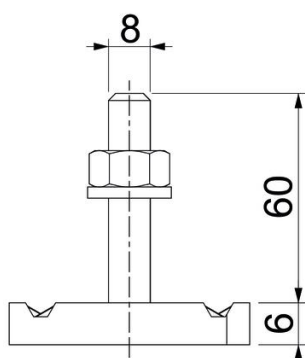

Vesergalvas skrūve, paredzēta profila sliedēm MS4121 un MS4141

St Tērauds

ZL Cinka lamele

Pamatdati

Preces numurs	1148314
Tips	MS41HB M8x60 ZL
Apzīmējums 1	Slīduzgrieznis
Apzīmējums 2	profilam MS4121/4141
Ražotājs	OBO
Izmērs	M8x60mm
Materiāls	Tērauds
Virsmas	Cinka lamele
Virsmas standarts	
Mazākā VK vienība	25
Daudzuma mērvienība	Gabals
Svars	6 kg
Svara vienība	kg/100 gab.

Tehnisko datu lapa

Vesergalvas skrūve ZL

Preces numurs: 1148314

Izmēri

Garums	34,5 mm
Platums	20 mm
Augstums	6 mm
Izmērs H	6 mm
Izmērs L	60 mm

Tehniskie dati

Griezes moments	8 Nm
Piemērots montāžas slidei	jā
Vītne	M 8 x 60
Paplāksnes Ø	16 mm