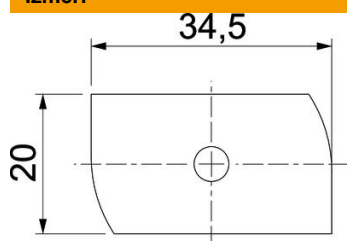

Vesergalvas skrūve, paredzēta profila sliedēm MS4121 un MS4141

St Tērauds

ZL Cinka lamele

Pamatdati

Preces numurs	1148314
Tips	MS41HB M8x60 ZL
Apzīmējums 1	Slīduzgrieznis
Apzīmējums 2	profilam MS4121/4141
Ražotājs	OBO
Izmērs	M8x60mm
Materiāls	Tērauds
Virsmas	Cinka lamele
Virsmas standarts	
Mazākā VK vienība	25
Daudzuma mērvienība	Gabals
Svars	6 kg
Svara vienība	kg/100 gab.

Tehnisko datu lapa

Vesergalvas skrūve ZL

Preces numurs: 1148314

Izmēri

Garums	34,5 mm
Platums	20 mm
Augstums	6 mm
Izmērs H	6 mm
Izmērs L	60 mm

Tehniskie dati

Griezes moments	8 Nm
Piemērots montāžas slidei	jā
Vītne	M 8 x 60
Paplāksnes Ø	16 mm