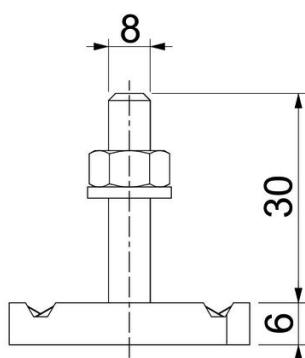

Vesergalvas skrūve, paredzēta profila sliedēm MS4121 un MS4141

St Tērauds

ZL Cinka lamele

Pamatdati

| | |
|---------------------|----------------------|
| Preces numurs | 1148310 |
| Tips | MS41HB M8x30 ZL |
| Apzīmējums 1 | Profilskrūve |
| Apzīmējums 2 | MS4121/4141 profilam |
| Ražotājs | OBO |
| Izmērs | M8x30mm |
| Materiāls | Tērauds |
| Virsmas | Cinka lamele |
| Virsmas standarts | |
| Mazākā VK vienība | 50 |
| Daudzuma mērvienība | Gabals |
| Svars | 4,85 kg |
| Svara vienība | kg/100 gab. |

Tehnisko datu lapa

Vesergalvas skrūve ZL

Preces numurs: 1148310

Izmēri

| | |
|----------|---------|
| Garums | 34,5 mm |
| Platums | 20 mm |
| Augstums | 6 mm |
| Izmērs H | 6 mm |
| Izmērs L | 30 mm |

Tehniskie dati

| | |
|---------------------------|----------|
| Griezes moments | 8 Nm |
| Piemērots montāžas slidei | jā |
| Vītne | M 8 x 30 |
| Paplāksnes Ø | 16 mm |