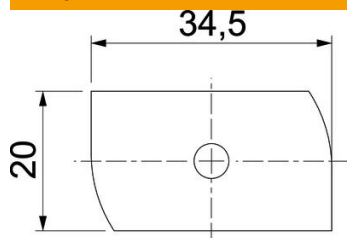

Vesergalvas skrūve, paredzēta profila sliedēm MS4121 un MS4141

St Tērauds

ZL Cinka lamele

Pamatdati

| | |
|---------------------|----------------------|
| Preces numurs | 1148310 |
| Tips | MS41HB M8x30 ZL |
| Apzīmējums 1 | Profilskrūve |
| Apzīmējums 2 | MS4121/4141 profilam |
| Ražotājs | OBO |
| Izmērs | M8x30mm |
| Materiāls | Tērauds |
| Virsmas | Cinka lamele |
| Virsmas standarts | |
| Mazākā VK vienība | 50 |
| Daudzuma mērvienība | Gabals |
| Svars | 4,85 kg |
| Svara vienība | kg/100 gab. |

Tehnisko datu lapa

Vesergalvas skrūve ZL

Preces numurs: 1148310

Izmēri

| | |
|----------|---------|
| Garums | 34,5 mm |
| Platums | 20 mm |
| Augstums | 6 mm |
| Izmērs H | 6 mm |
| Izmērs L | 30 mm |

Tehniskie dati

| | |
|---------------------------|----------|
| Griezes moments | 8 Nm |
| Piemērots montāžas slidei | jā |
| Vītne | M 8 x 30 |
| Paplāksnes Ø | 16 mm |