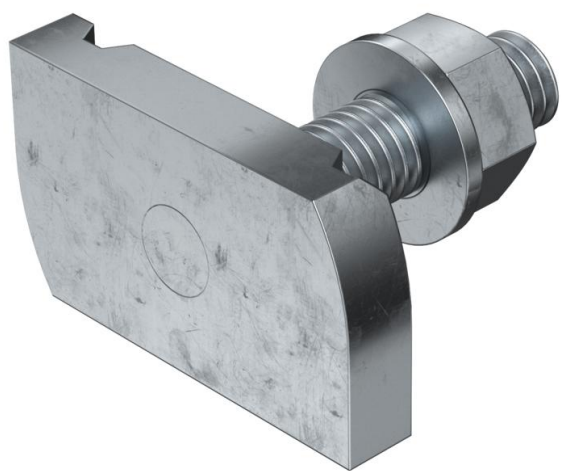

Vesergalvas skrūve, paredzēta profila sliedēm MS4121 un MS4141

St Tērauds

ZL Cinka lamele

Pamatdati

| | |
|---------------------|----------------------|
| Preces numurs | 1148310 |
| Tips | MS41HB M8x30 ZL |
| Apzīmējums 1 | Profilskrūve |
| Apzīmējums 2 | MS4121/4141 profilam |
| Ražotājs | OBO |
| Izmērs | M8x30mm |
| Materiāls | Tērauds |
| Virsmas | Cinka lamele |
| Virsmas standarts | |
| Mazākā VK vienība | 50 |
| Daudzuma mērvienība | Gabals |
| Svars | 4,85 kg |
| Svara vienība | kg/100 gab. |

Tehnisko datu lapa

Vesergalvas skrūve ZL

Preces numurs: 1148310

Izmēri

| | |
|----------|---------|
| Garums | 34,5 mm |
| Platums | 20 mm |
| Augstums | 6 mm |
| Izmērs H | 6 mm |
| Izmērs L | 30 mm |

Tehniskie dati

| | |
|---------------------------|----------|
| Griezes moments | 8 Nm |
| Piemērots montāžas slidei | jā |
| Vītne | M 8 x 30 |
| Paplāksnes Ø | 16 mm |