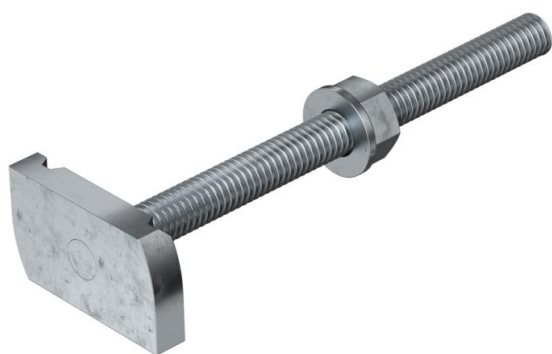

Vesergalvas skrūve, paredzēta profila slīdēm MS4121 un MS4141

St Tērauds

ZL Cinka lamele

Pamatdati

Preces numurs	1148318
Tips	MS41HB M8x100 ZL
Apzīmējums 1	Slīduzgrieznis
Apzīmējums 2	profilam MS4121/4141
Ražotājs	OBO
Izmērs	M8x100mm
Materiāls	Tērauds
Virsmas	Cinka lamele
Virsmas standarts	
Mazākā VK vienība	20
Daudzuma mērvienība	Gabals
Svars	7,6 kg
Svara vienība	kg/100 gab.

Tehnisko datu lapa

Vesergalvas skrūve ZL

Preces numurs: 1148318

Izmēri

Garums	34,5 mm
Platums	20 mm
Augstums	6 mm
Izmērs H	6 mm
Izmērs L	100 mm

Tehniskie dati

Griezes moments	8 Nm
Piemērots montāžas slidei	jā
Vītne	M 8 x 100
Paplāksnes Ø	16 mm