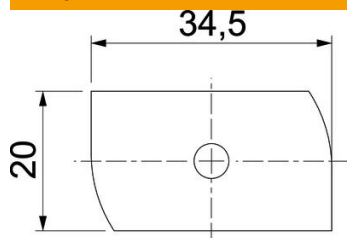

Vesergalvas skrūve, paredzēta profila slīdēm MS4121 un MS4141

St Tērauds

ZL Cinka lamele

Pamatdati

Preces numurs	1148318
Tips	MS41HB M8x100 ZL
Apzīmējums 1	Slīduzgrieznis
Apzīmējums 2	profilam MS4121/4141
Ražotājs	OBO
Izmērs	M8x100mm
Materiāls	Tērauds
Virsmas	Cinka lamele
Virsmas standarts	
Mazākā VK vienība	20
Daudzuma mērvienība	Gabals
Svars	7,6 kg
Svara vienība	kg/100 gab.

Tehnisko datu lapa

Vesergalvas skrūve ZL

Preces numurs: 1148318

Izmēri

Garums	34,5 mm
Platums	20 mm
Augstums	6 mm
Izmērs H	6 mm
Izmērs L	100 mm

Tehniskie dati

Griezes moments	8 Nm
Piemērots montāžas slidei	jā
Vītne	M 8 x 100
Paplāksnes Ø	16 mm