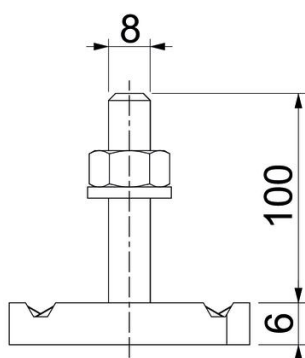

Vesergalvas skrūve, paredzēta profila slīdēm MS4121 un MS4141

St Tērauds

ZL Cinka lamele

Pamatdati

Preces numurs	1148318
Tips	MS41HB M8x100 ZL
Apzīmējums 1	Slīduzgrieznis
Apzīmējums 2	profilam MS4121/4141
Ražotājs	OBO
Izmērs	M8x100mm
Materiāls	Tērauds
Virsmas	Cinka lamele
Virsmas standarts	
Mazākā VK vienība	20
Daudzuma mērvienība	Gabals
Svars	7,6 kg
Svara vienība	kg/100 gab.

Tehnisko datu lapa

Vesergalvas skrūve ZL

Preces numurs: 1148318

Izmēri

Garums	34,5 mm
Platums	20 mm
Augstums	6 mm
Izmērs H	6 mm
Izmērs L	100 mm

Tehniskie dati

Griezes moments	8 Nm
Piemērots montāžas slidei	jā
Vītne	M 8 x 100
Paplāksnes Ø	16 mm