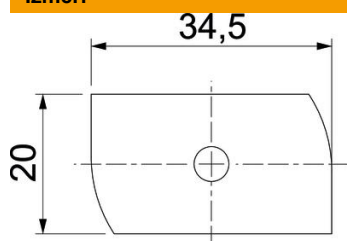

### Pamatdati

Preces numurs	1148306
Tips	MS41HB M6x30 ZL
Apzīmējums 1	Slīduzgrieznis
Apzīmējums 2	profilam MS4121/4141
Ražotājs	OBO
Izmērs	M6x30mm
Materiāls	Tērauds
Virsmas	Cinka lamele
Virsmas standarts	
Mazākā VK vienība	50
Daudzuma mērvienība	Gabals
Svars	4 kg
Svara vienība	kg/100 gab.

### Izmēri

Garums	34,5 mm
Platums	20 mm
Augstums	6 mm
Izmērs H	6 mm
Izmērs L	30 mm

### Tehniskie dati

Griezes moments	3,3 Nm
Piemērots montāžas slidei	jā
Vītne	M 6 x 30
Paplāksnes Ø	12 mm