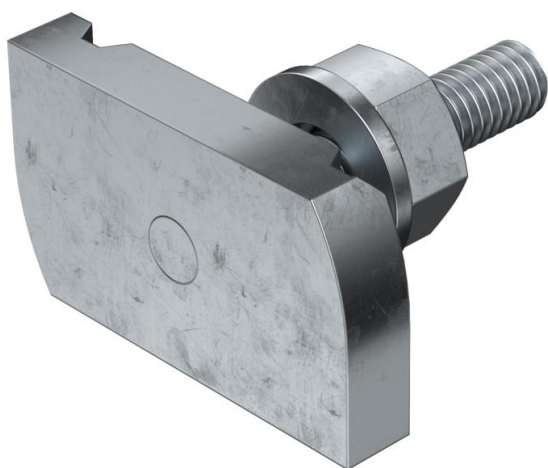

Vesergalvas skrūve, paredzēta profila sliedēm MS4121 un MS4141

**St** Tērauds

**ZL** Cinka lamele

### Pamatdati

Preces numurs	1148306
Tips	MS41HB M6x30 ZL
Apzīmējums 1	Slīduzgrieznis
Apzīmējums 2	profilam MS4121/4141
Ražotājs	OBO
Izmērs	M6x30mm
Materiāls	Tērauds
Virsmas	Cinka lamele
Virsmas standarts	
Mazākā VK vienība	50
Daudzuma mērvienība	Gabals
Svars	4 kg
Svara vienība	kg/100 gab.

## Vesergalvas skrūve ZL

Preces numurs: 1148306

### Izmēri

Garums	34,5 mm
Platums	20 mm
Augstums	6 mm
Izmērs H	6 mm
Izmērs L	30 mm