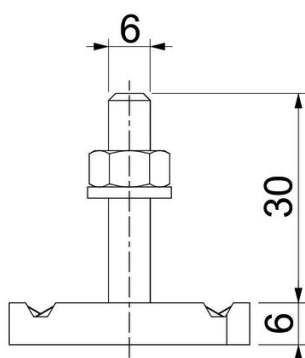

### Pamatdati

Preces numurs	1148306
Tips	MS41HB M6x30 ZL
Apzīmējums 1	Slīduzgrieznis
Apzīmējums 2	profilam MS4121/4141
Ražotājs	OBO
Izmērs	M6x30mm
Materiāls	Tērauds
Virsmas	Cinka lamele
Virsmas standarts	
Mazākā VK vienība	50
Daudzuma mērvienība	Gabals
Svars	4 kg
Svara vienība	kg/100 gab.

## Vesergalvas skrūve ZL

Preces numurs: 1148306

### Izmēri

Garums	34,5 mm
Platums	20 mm
Augstums	6 mm
Izmērs H	6 mm
Izmērs L	30 mm

### Tehniskie dati

Griezes moments	3,3 Nm
Piemērots montāžas slidei	jā
Vītne	M 6 x 30
Paplāksnes Ø	12 mm