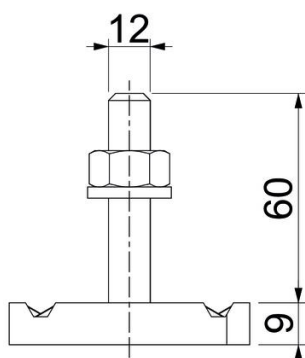

Vesergalvas skrūve, paredzēta profila slīdēm MS4121 un MS4141

St Tērauds

ZL Cinka lamele

Pamatdati

Preces numurs	1148338
Tips	MS41HB M12x60 ZL
Apzīmējums 1	Slīduzgrieznis
Apzīmējums 2	profilam MS4121/4141
Ražotājs	OBO
Izmērs	M12x60mm
Materiāls	Tērauds
Virsmas	Cinka lamele
Virsmas standarts	
Mazākā VK vienība	25
Daudzuma mērvienība	Gabals
Svars	12,4 kg
Svara vienība	kg/100 gab.

Tehnisko datu lapa

Vesergalvas skrūve ZL

Preces numurs: 1148338

Izmēri

Garums	34,5 mm
Platums	20 mm
Augstums	9 mm
Izmērs H	9 mm
Izmērs L	60 mm

Tehniskie dati

Griezes moments	27 Nm
Piemērots montāžas slidei	jā
Vītne	M 12 x 60
Paplāksnes Ø	24 mm