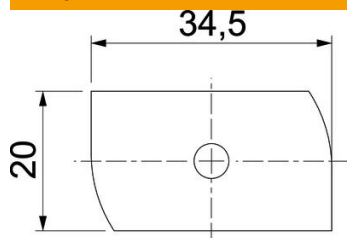

Vesergalvas skrūve, paredzēta profila slīdēm MS4121 un MS4141

St Tērauds

ZL Cinka lamele

Pamatdati

Preces numurs	1148338
Tips	MS41HB M12x60 ZL
Apzīmējums 1	Slīduzgrieznis
Apzīmējums 2	profilam MS4121/4141
Ražotājs	OBO
Izmērs	M12x60mm
Materiāls	Tērauds
Virsmas	Cinka lamele
Virsmas standarts	
Mazākā VK vienība	25
Daudzuma mērvienība	Gabals
Svars	12,4 kg
Svara vienība	kg/100 gab.

Tehnisko datu lapa

Vesergalvas skrūve ZL

Preces numurs: 1148338

Izmēri

Garums	34,5 mm
Platums	20 mm
Augstums	9 mm
Izmērs H	9 mm
Izmērs L	60 mm

Tehniskie dati

Griezes moments	27 Nm
Piemērots montāžas slidei	jā
Vītne	M 12 x 60
Paplāksnes Ø	24 mm