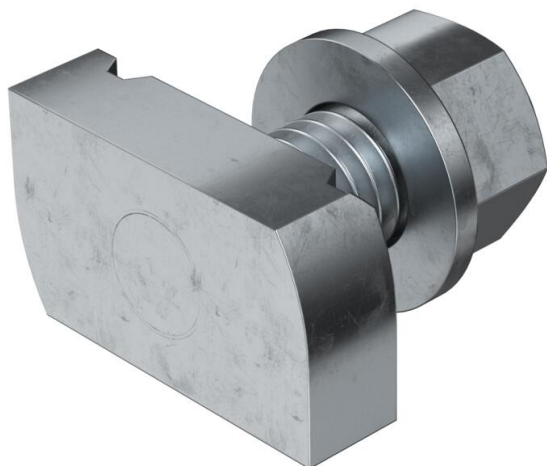

Vesergalvas skrūve, paredzēta profila slīdēm MS4121 un MS4141

**St** Tērauds

**ZL** Cinka lamele

### Pamatdati

Preces numurs	1148334
Tips	MS41HB M12x30 ZL
Apzīmējums 1	Slīduzgrieznis
Apzīmējums 2	profilam MS4121/4141
Ražotājs	OBO
Izmērs	M12x30mm
Materiāls	Tērauds
Virsmas	Cinka lamele
Virsmas standarts	
Mazākā VK vienība	50
Daudzuma mērvienība	Gabals
Svars	9,75 kg
Svara vienība	kg/100 gab.

## Vesergalvas skrūve ZL

Preces numurs: 1148334

### Izmēri

Garums	34,5 mm
Platums	20 mm
Augstums	9 mm
Izmērs H	9 mm
Izmērs L	30 mm