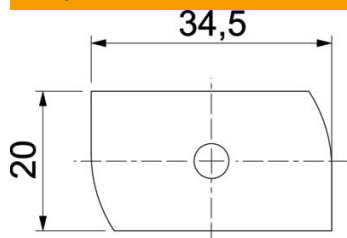

### Pamatdati

Preces numurs	1148334
Tips	MS41HB M12x30 ZL
Apzīmējums 1	Slīduzgrieznis
Apzīmējums 2	profilam MS4121/4141
Ražotājs	OBO
Izmērs	M12x30mm
Materiāls	Tērauds
Virsmas	Cinka lamele
Virsmas standarts	
Mazākā VK vienība	50
Daudzuma mērvienība	Gabals
Svars	9,75 kg
Svara vienība	kg/100 gab.

### Izmēri

Garums	34,5 mm
Platums	20 mm
Augstums	9 mm
Izmērs H	9 mm
Izmērs L	30 mm

### Tehniskie dati

Griezes moments	27 Nm
Piemērots montāžas slidei	jā
Vītne	M 12 x 30
Paplāksnes Ø	24 mm