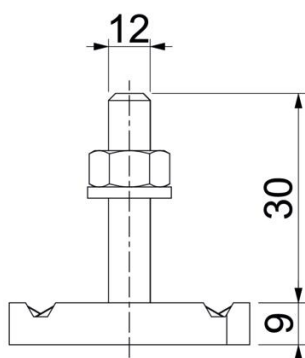

### Pamatdati

Preces numurs	1148334
Tips	MS41HB M12x30 ZL
Apzīmējums 1	Slīduzgrieznis
Apzīmējums 2	profilam MS4121/4141
Ražotājs	OBO
Izmērs	M12x30mm
Materiāls	Tērauds
Virsmas	Cinka lamele
Virsmas standarts	
Mazākā VK vienība	50
Daudzuma mērvienība	Gabals
Svars	9,75 kg
Svara vienība	kg/100 gab.

## Vesergalvas skrūve ZL

Preces numurs: 1148334

### Izmēri

Garums	34,5 mm
Platums	20 mm
Augstums	9 mm
Izmērs H	9 mm
Izmērs L	30 mm

### Tehniskie dati

Griezes moments	27 Nm
Piemērots montāžas slidei	jā
Vītne	M 12 x 30
Paplāksnes Ø	24 mm