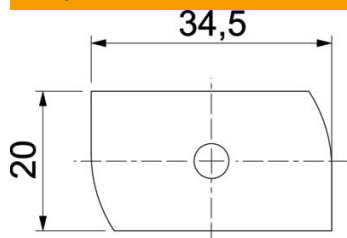

Vesergalvas skrūve, paredzēta profila sliedēm MS4121 un MS4141

St Tērauds

ZL Cinka lamele

Pamatdati

Preces numurs	1148342
Tips	MS41HB M12x100ZL
Apzīmējums 1	Slīduzgrieznis
Apzīmējums 2	profilam MS4121/4141
Ražotājs	OBO
Izmērs	M12x100mm
Materiāls	Tērauds
Virsmas	Cinka lamele
Virsmas standarts	
Mazākā VK vienība	20
Daudzuma mērvienība	Gabals
Svars	15,95 kg
Svara vienība	kg/100 gab.

Tehnisko datu lapa

Vesergalvas skrūve ZL

Preces numurs: 1148342

Izmēri

Garums	34,5 mm
Platums	20 mm
Augstums	9 mm
Izmērs H	9 mm
Izmērs L	100 mm

Tehniskie dati

Griezes moments	27 Nm
Piemērots montāžas slidei	jā
Vītne	M 12 x 100
Paplāksnes Ø	24 mm