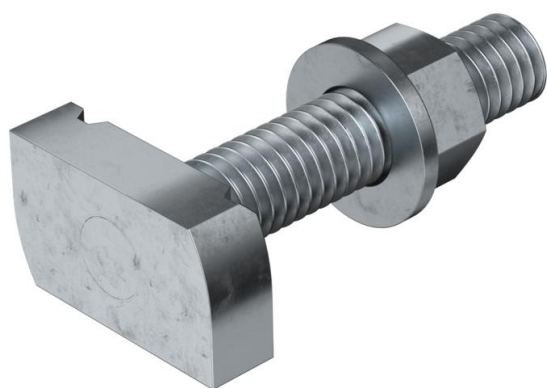

Vesergalvas skrūve, paredzēta profila sliedēm MS4121 un MS4141

St Tērauds

ZL Cinka lamele

Pamatdati

Preces numurs	1148342
Tips	MS41HB M12x100ZL
Apzīmējums 1	Slīduzgrieznis
Apzīmējums 2	profilam MS4121/4141
Ražotājs	OBO
Izmērs	M12x100mm
Materiāls	Tērauds
Virsmas	Cinka lamele
Virsmas standarts	
Mazākā VK vienība	20
Daudzuma mērvienība	Gabals
Svars	15,95 kg
Svara vienība	kg/100 gab.

Tehnisko datu lapa

Vesergalvas skrūve ZL

Preces numurs: 1148342

Izmēri

Garums	34,5 mm
Platums	20 mm
Augstums	9 mm
Izmērs H	9 mm
Izmērs L	100 mm

Tehniskie dati

Griezes moments	27 Nm
Piemērots montāžas slidei	jā
Vītne	M 12 x 100
Paplāksnes Ø	24 mm