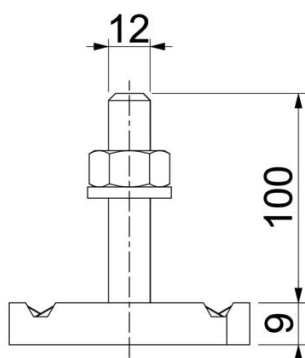

Vesergalvas skrūve, paredzēta profila sliedēm MS4121 un MS4141

St Tērauds

ZL Cinka lamele

Pamatdati

Preces numurs	1148342
Tips	MS41HB M12x100ZL
Apzīmējums 1	Slīduzgrieznis
Apzīmējums 2	profilam MS4121/4141
Ražotājs	OBO
Izmērs	M12x100mm
Materiāls	Tērauds
Virsmas	Cinka lamele
Virsmas standarts	
Mazākā VK vienība	20
Daudzuma mērvienība	Gabals
Svars	15,95 kg
Svara vienība	kg/100 gab.

Tehnisko datu lapa

Vesergalvas skrūve ZL

Preces numurs: 1148342

Izmēri

Garums	34,5 mm
Platums	20 mm
Augstums	9 mm
Izmērs H	9 mm
Izmērs L	100 mm

Tehniskie dati

Griezes moments	27 Nm
Piemērots montāžas slidei	jā
Vītne	M 12 x 100
Paplāksnes Ø	24 mm