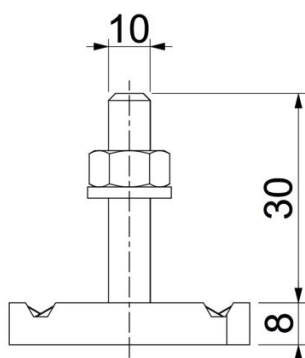

Vesergalvas skrūve, paredzēta profila sliedēm MS4121 un MS4141

St Tērauds

ZL Cinka lamele

Pamatdati

Preces numurs	1148322
Tips	MS41HB M10x30 ZL
Apzīmējums 1	Profilskrūve
Apzīmējums 2	profilam MS4121/4141
Ražotājs	OBO
Izmērs	M10x30mm
Materiāls	Tērauds
Virsmas	Cinka lamele
Virsmas standarts	
Mazākā VK vienība	50
Daudzuma mērvienība	Gabals
Svars	7,4 kg
Svara vienība	kg/100 gab.

Tehnisko datu lapa

Vesergalvas skrūve ZL

Preces numurs: 1148322

Izmēri

Garums	34,5 mm
Platums	20 mm
Augstums	8 mm
Izmērs H	8 mm
Izmērs L	30 mm

Tehniskie dati

Griezes moments	16 Nm
Piemērots montāžas slidei	jā
Vītne	M 10 x 30
Paplāksnes Ø	20 mm