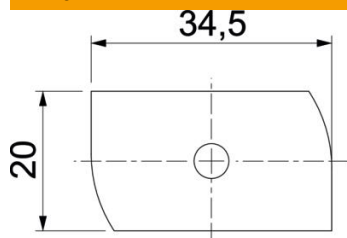

Vesergalvas skrūve, paredzēta profila sliedēm MS4121 un MS4141

St Tērauds

ZL Cinka lamele

Pamatdati

Preces numurs	1148322
Tips	MS41HB M10x30 ZL
Apzīmējums 1	Profilskrūve
Apzīmējums 2	profilam MS4121/4141
Ražotājs	OBO
Izmērs	M10x30mm
Materiāls	Tērauds
Virsmas	Cinka lamele
Virsmas standarts	
Mazākā VK vienība	50
Daudzuma mērvienība	Gabals
Svars	7,4 kg
Svara vienība	kg/100 gab.

Tehnisko datu lapa

Vesergalvas skrūve ZL

Preces numurs: 1148322

Izmēri

Garums	34,5 mm
Platums	20 mm
Augstums	8 mm
Izmērs H	8 mm
Izmērs L	30 mm

Tehniskie dati

Griezes moments	16 Nm
Piemērots montāžas slidei	jā
Vītne	M 10 x 30
Paplāksnes Ø	20 mm