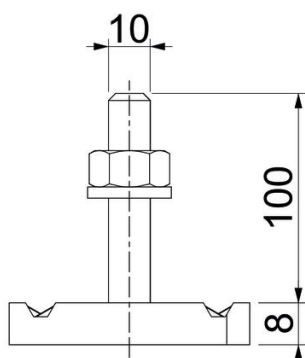

### Pamatdati

Preces numurs	1148330
Tips	MS41HB M10x100ZL
Apzīmējums 1	Slīduzgrieznis
Apzīmējums 2	profilam MS4121/4141
Ražotājs	OBO
Izmērs	M10x100mm
Materiāls	Tērauds
Virsmas	Cinka lamele
Virsmas standarts	
Mazākā VK vienība	20
Daudzuma mērvienība	Gabals
Svars	11,7 kg
Svara vienība	kg/100 gab.

## Vesergalvas skrūve ZL

Preces numurs: 1148330

### Izmēri

Garums	34,5 mm
Platums	20 mm
Augstums	8 mm
Izmērs H	8 mm
Izmērs L	100 mm

### Tehniskie dati

Griezes moments	16 Nm
Piemērots montāžas slidei	jā
Vītne	M 10 x 100
Paplāksnes Ø	20 mm