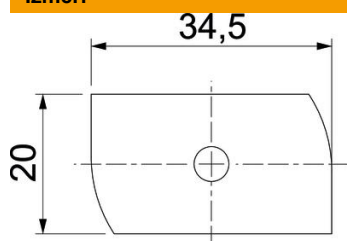

### Pamatdati

Preces numurs	1148330
Tips	MS41HB M10x100ZL
Apzīmējums 1	Slīduzgrieznis
Apzīmējums 2	profilam MS4121/4141
Ražotājs	OBO
Izmērs	M10x100mm
Materiāls	Tērauds
Virsmas	Cinka lamele
Virsmas standarts	
Mazākā VK vienība	20
Daudzuma mērvienība	Gabals
Svars	11,7 kg
Svara vienība	kg/100 gab.

### Izmēri

Garums	34,5 mm
Platums	20 mm
Augstums	8 mm
Izmērs H	8 mm
Izmērs L	100 mm

### Tehniskie dati

Griezes moments	16 Nm
Piemērots montāžas slidei	jā
Vītne	M 10 x 100
Paplāksnes Ø	20 mm